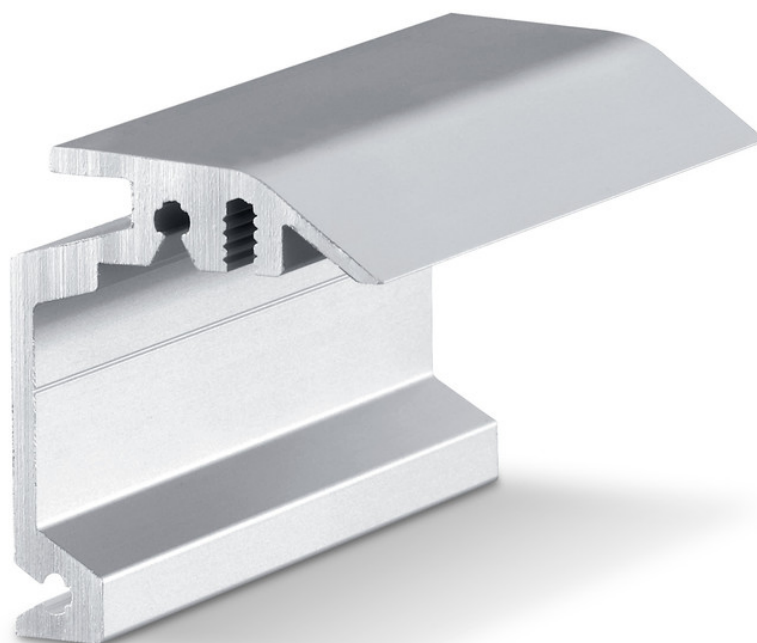

Productgegevens tabel

Wandhoek inbouw

Perlan

Wandhoek voor de verdekte wandmontage van loopprofielen

TOEPASSINGSGEBIEDEN

- Voor wandmontage
- Voor houten deurbladen tot 43 mm dikte
- Voor verdekte montage
- Voor volledig glazen deuren

PRODUCTEIGENSCHAPPEN

→ Wandhoek voor de verdekte montage van loopprofielen aan de wand en vleugeldiktes tot 43 mm

TECHNISCHE SPECIFICATIES

Verkoopnaam

Wandhoek inbouw Perlan

VARIANTEN / BESTELINFORMATIE

Omschrijving	Beschrijving	Ident-nr.	Kleur
Wandhoek inbouw Perlan	op maat, voor gebruik tot 43 mm vleugeldikte	130449	Edelstaal look
Wandhoek inbouw Perlan	op maat, voor gebruik tot 43 mm vleugeldikte	130443	EV1

BESTAAT UIT

WANDHOEK INBOUW PERLAN

Wandhoek voor de verdekte wandmontage van loopprofielen

Omschrijving	Beschrijving	Ident-nr.	Kleur	Type montage
Wandhoek inbouw Perlan	voor gebruik tot 43 mm vleugeldikte	130445	Edelstaal look	Wand
Wandhoek inbouw Perlan	voor gebruik tot 43 mm vleugeldikte	130444	Edelstaal look	Wand
Wandhoek inbouw Perlan	voor gebruik tot 43 mm vleugeldikte	130447	Edelstaal look	Wand
Wandhoek inbouw Perlan	voor gebruik tot 43 mm vleugeldikte	130439	EV1	Wand
Wandhoek inbouw Perlan	voor gebruik tot 43 mm vleugeldikte	130440	EV1	Wand
Wandhoek inbouw Perlan	voor gebruik tot 43 mm vleugeldikte	130446	Edelstaal look	Wand
Wandhoek inbouw Perlan	voor gebruik tot 43 mm vleugeldikte	130435	EV1	Wand
Wandhoek inbouw Perlan	voor gebruik tot 43 mm vleugeldikte	130436	EV1	Wand
Wandhoek inbouw Perlan	voor gebruik tot 43 mm vleugeldikte	130438	EV1	Wand