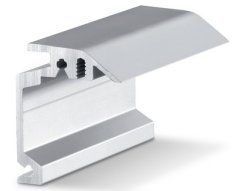

Productgegevens tabel

Wandhoek inbouw

Perlan

Wandhoek voor de verdekte wandmontage van loopprofielen

TOEPASSINGSGEBIEDEN

- Voor wandmontage
- Voor houten deurbladen tot 43 mm dikte
- Voor verdekte montage
- Voor volledig glazen deuren

PRODUCTEIGENSCHAPPEN

→ Wandhoek voor de verdekte montage van loopprofielen aan de wand en vleugeldiktes tot 43 mm

TECHNISCHE SPECIFICATIES

Verkoopnaam

Wandhoek inbouw Perlan

VARIANTEN / BESTELINFORMATIE

Omschrijving	Beschrijving	Ident-nr.	Kleur
Wandhoek inbouw Perlan	op maat, voor gebruik tot 43 mm vleugeldikte	130449	Edelstaal look
Wandhoek inbouw Perlan	op maat, voor gebruik tot 43 mm vleugeldikte	130443	EV1

BESTAAT UIT

WANDHOEK INBOUW PERLAN

Wandhoek voor de verdekte wandmontage van loopprofielen

Omschrijving	Beschrijving	Ident-nr.	Kleur	Type montage
Wandhoek inbouw Perlan	voor gebruik tot 43 mm vleugeldikte	130445	Edelstaal look	Wand
Wandhoek inbouw Perlan	voor gebruik tot 43 mm vleugeldikte	130444	Edelstaal look	Wand
Wandhoek inbouw Perlan	voor gebruik tot 43 mm vleugeldikte	130447	Edelstaal look	Wand
Wandhoek inbouw Perlan	voor gebruik tot 43 mm vleugeldikte	130439	EV1	Wand
Wandhoek inbouw Perlan	voor gebruik tot 43 mm vleugeldikte	130440	EV1	Wand
Wandhoek inbouw Perlan	voor gebruik tot 43 mm vleugeldikte	130446	Edelstaal look	Wand
Wandhoek inbouw Perlan	voor gebruik tot 43 mm vleugeldikte	130435	EV1	Wand
Wandhoek inbouw Perlan	voor gebruik tot 43 mm vleugeldikte	130436	EV1	Wand
Wandhoek inbouw Perlan	voor gebruik tot 43 mm vleugeldikte	130438	EV1	Wand