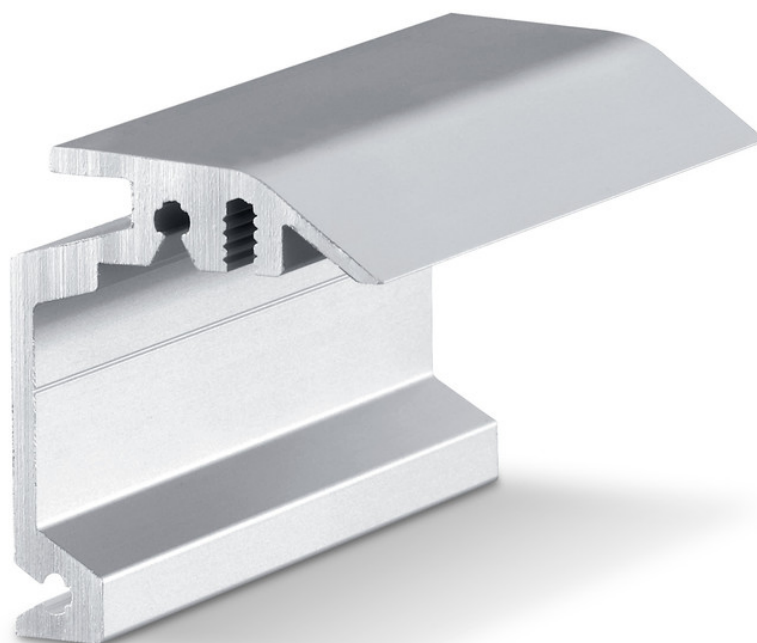

Productgegevens tabel

Wandhoek inbouw

Perlan

Wandhoek voor de verdekte wandmontage van loopprofielen

TOEPASSINGSGBIEDEN

- Voor wandmontage
- Voor houten deurbladen met een dikte van 37 mm
- Voor verdekte montage
- Voor volledig glazen deuren

PRODUCTEIGENSCHAPPEN

→ Wandhoek voor de verdeckte montage van loopprofielen aan de wand en vleugeldiktes tot 37 mm

TECHNISCHE SPECIFICATIES

Verkoopnaam Wandhoek inbouw Perlan

VARIANTEN / BESTELINFORMATIE

Omschrijving	Beschrijving	Ident-nr.	Kleur
Wandhoek inbouw Perlan	op maat, voor gebruik tot 37 mm vleugeldikte	130468	Edelstaal look
Wandhoek inbouw Perlan	op maat, voor gebruik tot 37 mm vleugeldikte	130462	EV1

BESTAAT UIT

WANDHOEK INBOUW PERLAN

Wandhoek voor de verdeckte wandmontage van loopprofielen

Omschrijving	Beschrijving	Ident-nr.	Kleur
Wandhoek inbouw Perlan	voor gebruik tot 37 mm vleugeldikte	130463	Edelstaal look
Wandhoek inbouw Perlan	voor gebruik tot 37 mm vleugeldikte	130415	EV1
Wandhoek inbouw Perlan	voor gebruik tot 37 mm vleugeldikte	130417	EV1
Wandhoek inbouw Perlan	voor gebruik tot 37 mm vleugeldikte	130418	EV1
Wandhoek inbouw Perlan	voor gebruik tot 37 mm vleugeldikte	130419	EV1
Wandhoek inbouw Perlan	voor gebruik tot 37 mm vleugeldikte	130465	Edelstaal look
Wandhoek inbouw Perlan	voor gebruik tot 37 mm vleugeldikte	130466	Edelstaal look
Wandhoek inbouw Perlan	voor gebruik tot 37 mm vleugeldikte	130464	Edelstaal look
Wandhoek inbouw Perlan	voor gebruik tot 37 mm vleugeldikte	130414	EV1