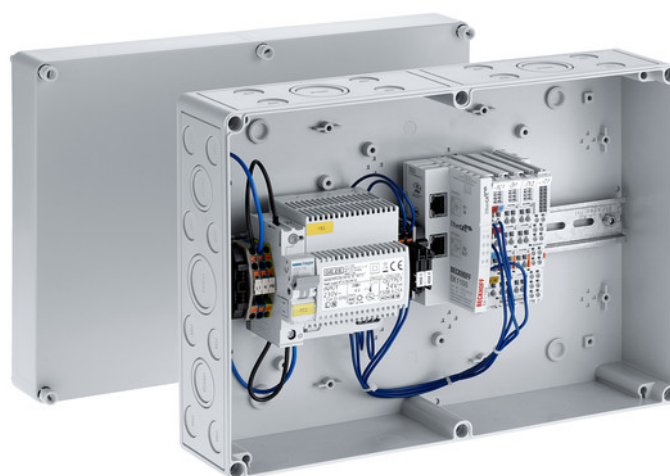

Productgegevens tabel **myGEZE Control** **verdeelbox ***

Verdeelbox voor de inbouw van getrapte klemmentechiek

TOEPASSINGSGBIEDEN

- Montage van de koppelingscomponenten en klemmentechiek in het bereik van de productsystemen
- Korte kabelverbinding van de signaaltechniek met de productsystemen mogelijk

**PRODUCTEIGENSCHAPPEN**

- Gestandaardiseerde verdelerbehuizing met DIN-rail montage
- Gestandaardiseerde module voor de voeding incl. voedingsonderdeel

TECHNISCHE SPECIFICATIES

Verkoopnaam	myGEZE Control verdeelbox *
Identificatiecode van het producttype	myGEZE Control verdeelbox
Afmetingen	361 x 254 x 165 mm
Bedrijfstemperatuur	-10 - 40 °C
Type montage	Wand

NETWERK**VARIANTEN / BESTELINFORMATIE**

Omschrijving	Ident-nr.	Afmetingen	Type montage
myGEZE Control verdeelbox *	203996	361 x 254 x 165 mm	Wand

* De hierboven gemarkeerde producten kunnen afhankelijk van het land in vorm, type, eigenschappen, functie of beschikbaarheid variëren. Neem bij vragen contact op met uw GEZE-contactpersoon.