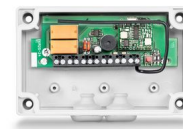

WRM-24B *

Draadloze ontvangstmodule voor de aansturing van automatische deuren en raamaandrijvingen met 24 V DC

Omschrijving	Beschrijving	Ident-nr.	Kleur	Afmetingen	Uitgang
WRM-24B Radiografische ontvangstmodule *	130 x 80 x 35 mm (b x h x d), voor opbouwmontage met beschermingsklasse IP54 / 24 V DC bedrijfsspanning, pulsbedrijf of puls- en continubedrijf	131214	wit	130 x 130 x 80 x 35 mm	2 potentiaalvrije relaiscontacten

WTH *

Afstandsbediening voor de aansturing van GEZE automatische deuren en raamaandrijvingen via het GEZE draadloze assortiment