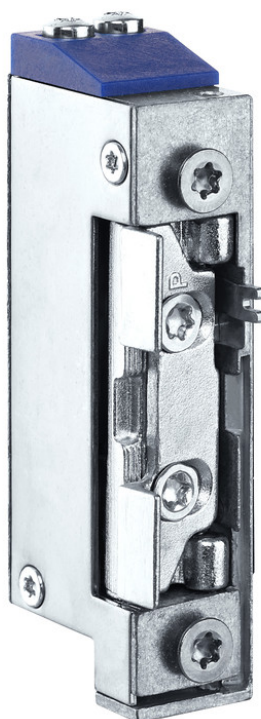

Productgegevens tabel **A4020-PA 2POL ***

Sluitplaat met verlengde ontgrendelingshendel en brede uitsparing in de instelhoek

TOEPASSINGSGBIEDEN

- Standaard deuren
- Montage aan links en rechts aanslaande deuren en verticaal of horizontaal mogelijk
- Aansluiting op gelijk- of wisselstroom

PRODUCTEIGENSCHAPPEN

- Bijna geruisloos openen bij gelijkstroom met een klik
- Dubbele spoelentechniek maakt een groter bedrijfsspanningsbereik mogelijk
- Geïntegreerde bipolaire EMV-beveiligingsdiode, die aangesloten elektronische componenten tegen tegenspanning beschermt
- Compacte afmetingen
- 3 mm verstelbare schoot, in 0,75 mm-rooster
- Ontgrendelingshendel voor de mechanische permanente ontgrendeling van de sluitplaat, 2 mm boven vlaksluitplaat
- Brede uitsparing in de instelhoek, passend voor vlaksluitplaat met geïntegreerde schootgeleiding
- Veilig vrijgeven van de schoot ook onder hoge voorbelasting
- Montagevriendelijk voorgemonteerde aansluitschroeven

TECHNISCHE SPECIFICATIES

Verkoopnaam	A4020-PA 2POL *
Afmetingen	15.8 x 73.5 x 25 mm
DIN-richting	links/rechts
Instelpositie x rastermaat	4 x 0.75 mm
Schootgrijpdiepte	4.5 mm
Inbouwpositie horizontaal / verticaal	Ja
Ruststroom	Nee
Arbeidsstroom	Ja
Vervangingsstuk	Nee
Spanning continubedrijf	12V AC/DC +/- 15 %
Goedkeuringverklaring voor rookbeschermingsdeuren	Nee
Mechanische ontgrendeling	Ja
Bipolaire EMV beveiligingsdiode geïntegreerd	Ja

VARIANTEN / BESTELINFORMATIE

Omschrijving	Beschrijving	Ident-nr.	Kleur	Afmetingen	DIN-richting
Vectordeuropener A4020-PA *	Werkingsprincipe: Bedrijfsstroom / met 2 mm langere ontgrendelingshendel / Breedte uitsparing in stelhoek voor KFV / (Karl Friedrich Vliether) sluitplaten / Momentcontact: 12 - 24 V AC/DC +/- 15% / Continue operationele stabiliteit: 12 V AC/DC +/- 15% / Stroomverbruik: 300 mA (bij 12 V) / Afm. (b x h x d): 15,8 x 72,5 x 25 mm	191081	blauw	15.8 x 73.5 x 25 mm	links/rechts