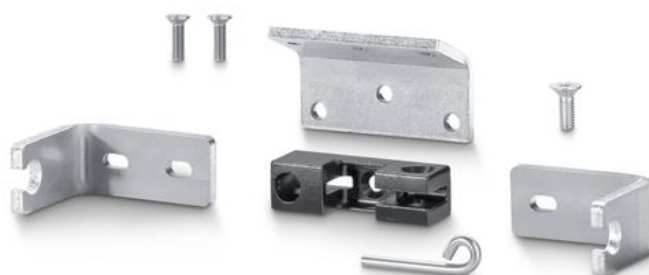

Productgegevens tabel

Consoleset Powerchain dak speciale uitvoering

Voor dakramen

TOEPASSINGSGBIEDEN

- Kopmontage NAAR BUITEN TOE openend
- Montage aan aluminium ramen

Consoleset Powerchain dak speciale uitvoering

PRODUCTEIGENSCHAPPEN

→ Eenvoudige en snelle montage met het Smart-fix-montagesysteem

TECHNISCHE SPECIFICATIES

Verkoopnaam

Consoleset Powerchain dak speciale uitvoering