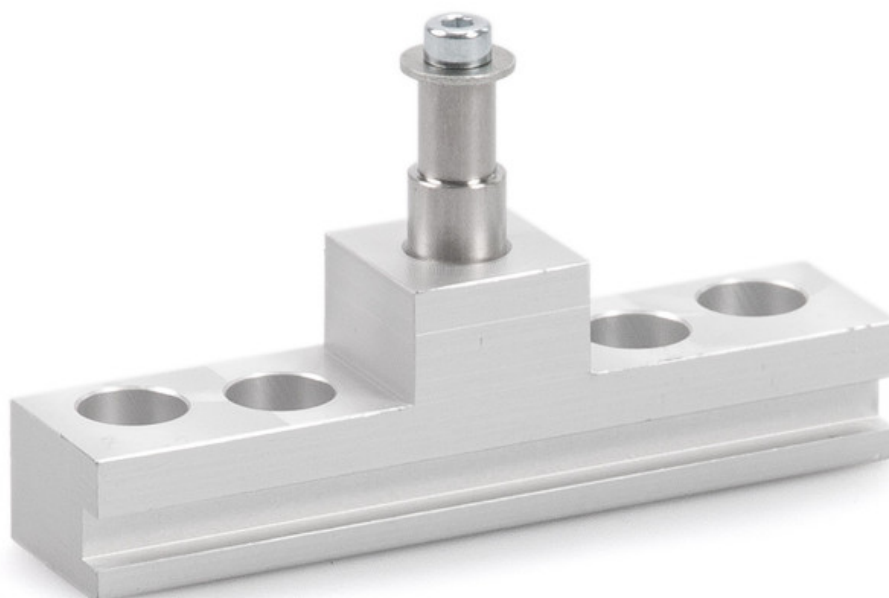

Productgegevens tabel

Raambok E 1500 NSK

A-HU *

Voor de dakraammontage van de spindelaandrijvingen E
1500 N en E 250 NT

TOEPASSINGSGEBIEDEN

→ Montage op secundaire sluitzijde op dakramen type Alcoa AA100 en type Hueck VF 50/60

PRODUCTEIGENSCHAPPEN

→ Eenvoudige bevestiging

TECHNISCHE SPECIFICATIES

Verkoopnaam Raambok E 1500 NSK A-HU *

VARIANTEN / BESTELINFORMATIE

Omschrijving	Beschrijving	Ident-nr.	Kleur
Raambok E 1500 NSK A-HU *	geschikt voor montage op de nevensluitzijde van dakramen (Alcoa AA 100, Hueck VF 50/60), tevens te gebruiken voor E 250 NT	136189	EV1