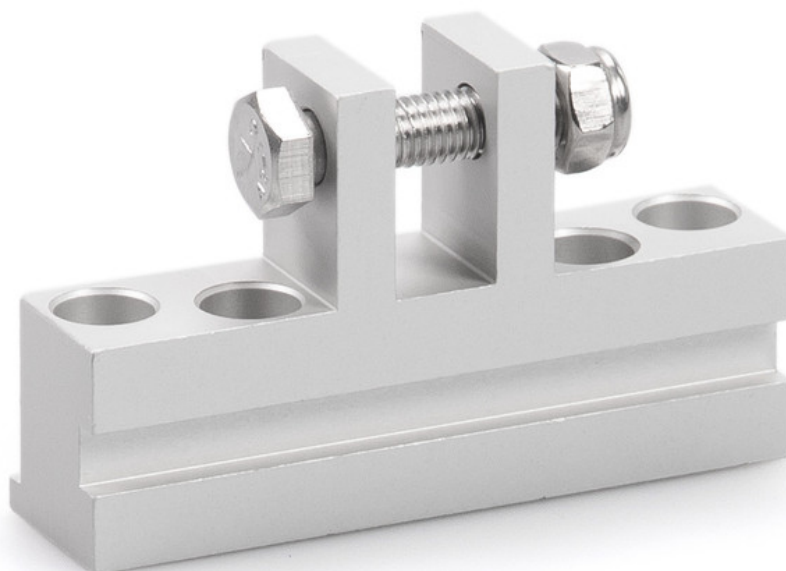

Productgegevens tabel

Raambok E 1500 HSK

HE *

Voor de dakraammontage van de spindelaandrijvingen E
1500 N, E 250 NT en E 350 N

TOEPASSINGSGBIEDEN

→ Montage op hoofdsluitzijde op dakramen type Heroal 85D

PRODUCTEIGENSCHAPPEN

→ Eenvoudige bevestiging

TECHNISCHE SPECIFICATIES

Verkoopnaam Raambok E 1500 HSK HE *

VARIANTEN / BESTELINFORMATIE

Omschrijving	Beschrijving	Ident-nr.	Kleur
Raambok E 1500 HSK HE *	geschikt voor de montage op hoofdsluitzijde op dakramen (Heraal 85 D), ook te gebruiken voor E 250 NT / E 350 N	136190	EV1