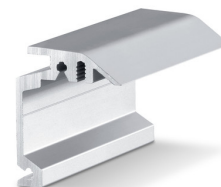

WANDHOEK INBOUW PERLAN

Wandhoek voor de verdekte wandmontage van loopprofielen

Omschrijving	Beschrijving	Ident-nr.	Kleur
Wandhoek inbouw Perlan	op maat, voor gebruik tot 43 mm vleugeldikte	130449	Edelstaal look
Wandhoek inbouw Perlan	op maat, voor gebruik tot 43 mm vleugeldikte	130443	EV1