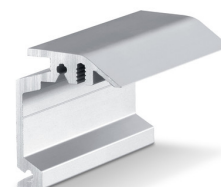

TECHNISCHE SPECIFICATIES

Verkoopnaam

Perlan 140 hout verdekte wandhoek

BESTAAT UIT

SET PERLAN 140 VOOR HOUTEN DEURBLAD

Schuifbeslagsysteem voor glazen vleugels met vleugelgewicht tot 140 kg

Omschrijving	Beschrijving	Ident-nr.	Kleur	Vleugelbreedte (min.)	Vleugelbreedte (max.)
Set Perlan 140 voor houten deurblad	Voor plafondmontage met ophangplaat standaard, tot 140 kg vleugelgewicht	119354	EV1	500 mm	1040 mm
Set Perlan 140 voor houten deurblad	Voor plafondmontage met ophangplaat standaard, tot 140 kg vleugelgewicht	119355	EV1	500 mm	1240 mm
Set Perlan 140 voor houten deurblad	Voor plafondmontage met ophangplaat standaard, tot 140 kg vleugelgewicht	119353	EV1	500 mm	840 mm
Set Perlan 140 voor houten deurblad	Voor plafondmontage met ophangplaat standaard, tot 140 kg vleugelgewicht	119356	EV1	500 mm	1440 mm
Set Perlan 140 voor houten deurblad	Voor plafondmontage met ophangplaat standaard, tot 140 kg vleugelgewicht	119357	EV1	500 mm	1640 mm

WANDHOEK INBOUW PERLAN

Wandhoek voor de verdekte wandmontage van loopprofielen

Omschrijving	Beschrijving	Ident-nr.	Kleur	Type montage
Wandhoek inbouw Perlan	voor gebruik tot 43 mm vleugeldikte	130445	Edelstaal look	Wand
Wandhoek inbouw Perlan	voor gebruik tot 43 mm vleugeldikte	130444	Edelstaal look	Wand
Wandhoek inbouw Perlan	voor gebruik tot 43 mm vleugeldikte	130447	Edelstaal look	Wand
Wandhoek inbouw Perlan	voor gebruik tot 43 mm vleugeldikte	130439	EV1	Wand
Wandhoek inbouw Perlan	voor gebruik tot 43 mm vleugeldikte	130440	EV1	Wand
Wandhoek inbouw Perlan	voor gebruik tot 43 mm vleugeldikte	130446	Edelstaal look	Wand
Wandhoek inbouw Perlan	voor gebruik tot 43 mm vleugeldikte	130435	EV1	Wand
Wandhoek inbouw Perlan	voor gebruik tot 43 mm vleugeldikte	130436	EV1	Wand
Wandhoek inbouw Perlan	voor gebruik tot 43 mm vleugeldikte	130438	EV1	Wand