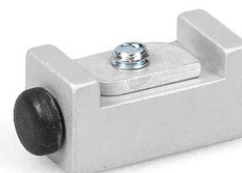

EINDAANSLAG MET INSTELBARE VASTZETVEER

Instelbare eindaanslag voor Perlan schuifdeurbeslag

Omschrijving	Ident-nr.
Eindaanslag met instelbare vastzetveer	069274

VASTZETVEER

Vastzetveer voor eindaanslag Perlan 140

Omschrijving	Ident-nr.
Vastzetveer	064242

VLEUGELAANSLAG

Eindaanslag voor schuifvleugel

Omschrijving	Ident-nr.
Vleugelaanslag	000339
Vleugelaanslag	000342

BUFFER VOOR DOORLOPENDE VLOERGELEIDING *

Buffer voor in de vloer geïntegreerde en doorlopende vloergeleidingen

Omschrijving	Ident-nr.
Buffer voor doorlopende vloergeleiding	124655

SET GGS ROESTVRIJ STALEN PUNTHOUDER

Roestvrij stalen punthouder voor ESG-ruiten

Omschrijving	Beschrijving	Ident-nr.	Kleur	Glasdikte
Set GGS roestvrij stalen punthouder	2 stuks, geborsteld, voor houten deurblad en glazen vleugel 8-12 mm, incl. 4 Rampa-moffen (hout) en montagemateriaal voor glas	127961	Roestvrij staal	8 - 12 mm

SET PERLAN SOFTSTOP MIDDELLANGE UITVOERING, EENZIJDIG GEDEMPT, TOT 80 KG

Perlan Softstop eenzijdige demping voor vleugelgewichten tot 80 kg en vleugelbreedte van 900 tot 1.290 mm

Omschrijving	Beschrijving	Ident-nr.	Vleugelbreedte (min.)	Vleugelbreedte (max.)
SET Perlan SoftStop 1-SEITIG MITTEL (128877)	In de set inbegrepen: 2 x loopwagen met demperunit eenzijdig, 2 x eindaanslag, 1 x ontgrendeling met bevestigingsschroef, 2 x ophangplaat standaard	128877	900 mm	1290 mm