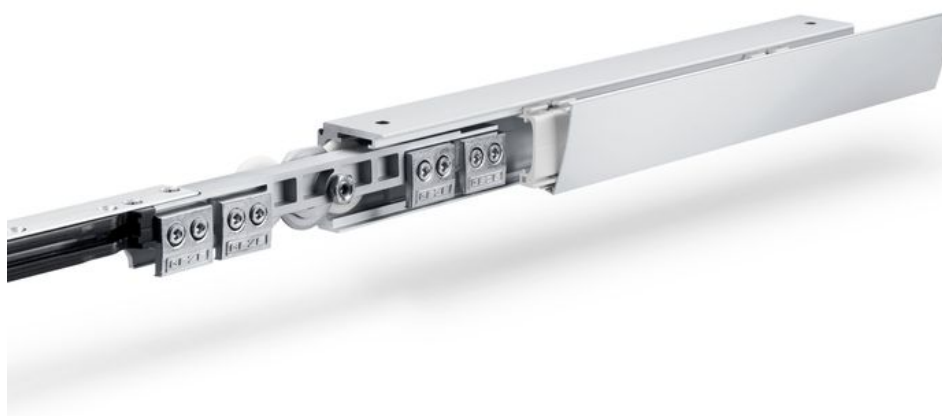

Productgegevens tabel **Levolan 120 glas** **plafondmontage verzonken**

Schuifbeslagsysteem voor 120 kg zware glazen vleugels en
verzonken plafondmontage

Levolan 120 glas plafondmontage verzonken

TOEPASSINGSGBIEDEN

- Voor designgerichte schuifdeuren in het interieur van woonkamers- en kantoorruimtes
- Voor alle schuifdeuren met één of meer deuren
- Bevestiging aan het plafond in de verzonken montage
- Voor de bevestiging aan wand en plafond (direct en verdekt liggend) alsmede glasbevestiging
- Met Levolan 120 SoftStop aan één of beide zijden gedempt
- Door de geruisloze loop van de Levolan 120 SoftStop is deze met name geschikt voor deuren in woon- en kantoorruimtes

PRODUCTEIGENSCHAPPEN

- Design-schuifdeurbeslag voor glazen deuren met ESG 10 tot 12 mm alsmede VSG tot 12,76 mm en tot 120 kg vleugelgewicht
- Slank design met geïntegreerde beslagtechniek
- Volledig in de looprail geïntegreerd
- Met het Levolan Smart fix-montagesysteem wordt het gebruik van montagegereedschap tot een minimum gereduceerd - voor een snelle en comfortabele inbouw
- Eindmontage van het schuifbeslagsysteem door eenvoudig klikken
- Met demping aan één of beide zijden voor deuren tot 60 kg vleugelgewicht, zodat de deur zacht afgeremd en automatisch in de eindstand getrokken wordt
- Conform DIN EN 1527 in 100.000 testcycli op duurzaamheid getest
- Afdekprofielen voor de plafondinbouw maken een elegante afsluiting mogelijk tussen plafondopening en deurbeslag

TECHNISCHE SPECIFICATIES

Verkoopnaam

Levolan 120 glas plafondmontage verzonken

Levolan 120 glas plafondmontage verzonken

BESTAAT UIT

VSG GLAS/METAAL-LIJMSET *

Glas / metaal lijmset voor de verbinding van aluminium hoeken met glazen ruiten