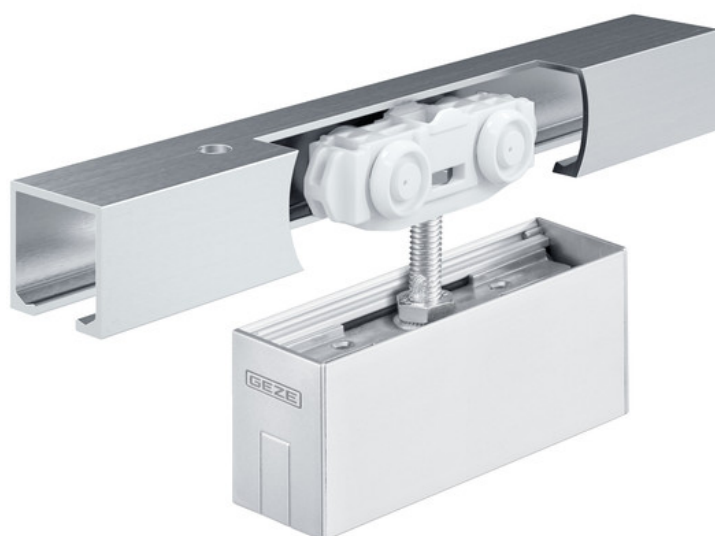

Productgegevens tabel

Rollan 40 NT glas

Schuifdeurbeslag voor glazen deuren met 40 kg vleugelgewicht

TOEPASSINGSGBIEDEN

- Voor lichte schuifdeuren in het binnenbereik
- Voor doorgangsdeuren of ruimteverdelers in woon- en kantoorruimtes
- De geringe ruimte die nodig is voor het schuifbeslagsysteem maakt een probleemloze montage mogelijk, ook bij beperkte ruimte
- Een- en meervleugelige schuifdeuren
- Bevestiging aan het plafond of voor de wand

Rollan 40 NT glas

PRODUCTEIGENSCHAPPEN

- Schuifbeslagsysteem voor vleugelgewichten tot 40 kg
- Voor glazen vleugels met 30 mm-glasklemschoen
- Standaard loopprofiel voor Rollan 40 en 80 maakt een eenvoudige aanpassing mogelijk aan veranderende gebruiksomstandigheden
- Lichtlopende loopwagens, die met geringe krachtsinspanning in beweging gebracht kunnen worden
- Eenvoudige instelling van de afstand tussen vleugel en looprail
- Verlaagbare ophangplaten maken een deurbouw mogelijk met geringe openingsafstand tussen looprail en deurbovenkant
- Getest conform DIN EN 1527 op 50.000 testcycli voor duurzaamheid
- Gesloten aluminium looprail beschermt tegen binnendringen van stof en vuil
- Eenvoudige, directe plafondmontage of montage m.b.v. beugels aan plafond en wand
- Eenvoudige instelling van de afstand tussen vleugel en rail/bijstellen ook mogelijk in gemonteerde toestand

Rollan 40 NT glas

BESTAAT UIT

AFDEKPROFIEL GLASKLEMPLAAT 30 MM *

Voor een doorlopende afdekking met 3 m lengte

Omschrijving	Beschrijving	Ident-nr.	Kleur
Afdekprofiel glasklemplaat 30 mm	Voor doorlopende afdekking, 2 stuks profielen	142372	Edelstaal look
Afdekprofiel glasklemplaat 30 mm	Voor doorlopende afdekking, 2 stuks profielen	142371	EV1