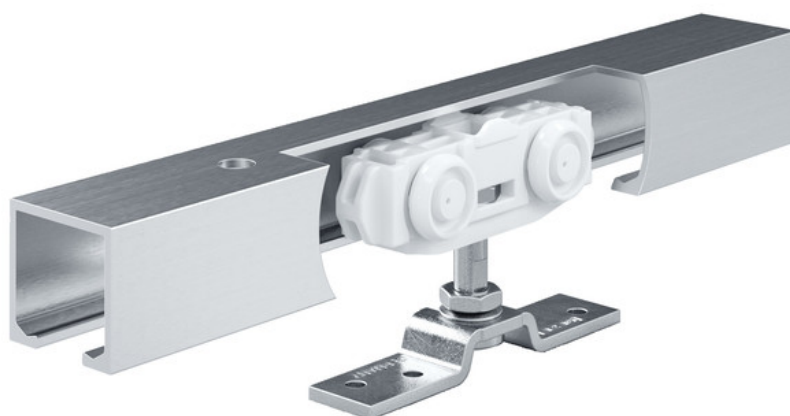

Productgegevens tabel

Rollan 40 NT hout

Schuifdeurbeslag voor houten, kunststof of metalen deuren
met 40 kg vleugelgewicht

TOEPASSINGSGEBIEDEN

- Voor lichte schuifdeuren in het binnenbereik
- Voor doorgangsdeuren of ruimteverdelers in woon- en kantoorruimtes
- De geringe ruimte die nodig is voor het schuifbeslagsysteem maakt een probleemloze montage mogelijk, ook bij beperkte ruimte
- Een- en meervleugelige schuifdeuren
- Bevestiging aan het plafond of voor de wand

Rollan 40 NT hout

PRODUCTEIGENSCHAPPEN

- Schuifbeslagsysteem voor vleugelgewichten tot 40 kg
- Met name geschikt voor vleugel gemaakt van hout, kunststof of metaal
- Standaard loopprofiel voor Rollan 40 en 80 maakt een eenvoudige aanpassing mogelijk aan veranderende gebruiksomstandigheden
- Lichtlopende loopwagens, die met geringe krachtsinspanning in beweging gebracht kunnen worden
- Eenvoudige instelling van de afstand tussen vleugel en looprail
- Verlaagbare ophangplaten maken een deurbouw mogelijk met geringe openingsafstand tussen looprail en deurbovenkant
- Conform DIN EN 1527 in 50.000 testcycli op duurzaamheid getest
- Gesloten aluminium looprail beschermt tegen binnendringen van stof en vuil
- Eenvoudige, directe plafondmontage of montage m.b.v. beugels aan plafond en wand
- Eenvoudige instelling van de afstand tussen vleugel en rail/bijstellen ook mogelijk in gemonteerde toestand