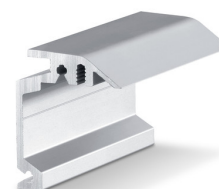

Perlan AUT-NT hout

SET BESTURING MET KNOP PERLAN AUT-NT

Besturing en knoppen voor Perlan AUT

Omschrijving	Ident-nr.
Set besturing met knop Perlan AUT-NT	141151

DEURGREEP GECONFIGUREERD *

Stootgreep - ronde uitvoering voor de montage aan glazen vleugels

Omschrijving	Ident-nr.	Kleur
Deurgreep geconfigureerd *	127616	Roestvrij staal

WANDHOEK INBOUW PERLAN

Wandhoek voor de verdekte wandmontage van loopprofielen

Omschrijving	Beschrijving	Ident-nr.	Kleur	Type montage
Wandhoek inbouw Perlan	voor gebruik tot 43 mm vleugeldikte	130445	Edelstaal look	Wand
Wandhoek inbouw Perlan	voor gebruik tot 43 mm vleugeldikte	130444	Edelstaal look	Wand
Wandhoek inbouw Perlan	voor gebruik tot 43 mm vleugeldikte	130447	Edelstaal look	Wand
Wandhoek inbouw Perlan	voor gebruik tot 43 mm vleugeldikte	130439	EV1	Wand
Wandhoek inbouw Perlan	voor gebruik tot 43 mm vleugeldikte	130440	EV1	Wand
Wandhoek inbouw Perlan	voor gebruik tot 43 mm vleugeldikte	130446	Edelstaal look	Wand
Wandhoek inbouw Perlan	voor gebruik tot 43 mm vleugeldikte	130435	EV1	Wand
Wandhoek inbouw Perlan	voor gebruik tot 43 mm vleugeldikte	130436	EV1	Wand
Wandhoek inbouw Perlan	voor gebruik tot 43 mm vleugeldikte	130438	EV1	Wand