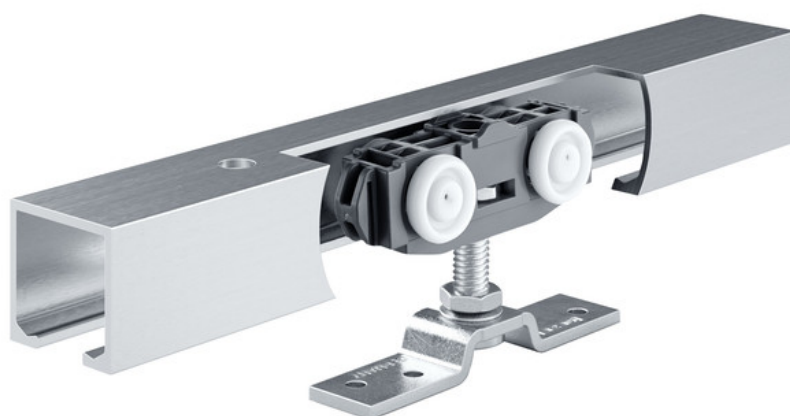

# Rollan 80 NT complete set

Schuifbeslagsysteem voor houten deurbladen

## TOEPASSINGSGBIEDEN

- Voor houten, kunststof en metalen vleugels
- Voor vleugelgewichten tot 80 kg
- Voor wandmontage