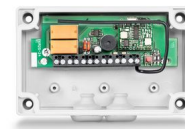

WRM-24B *

Draadloze ontvangstmodule voor de aansturing van automatische deuren en raamaandrijvingen met 24 V DC

Omschrijving	Beschrijving	Ident-nr.	Kleur	Afmetingen	Uitgang
WRM-24B Radiografische ontvangstmodule *	130 x 80 x 35 mm (b x h x d), voor opbouwmontage met beschermingsklasse IP54 / 24 V DC bedrijfsspanning, pulsbedrijf of puls- en continubedrijf	131214	wit	130 x 130 x 80 x 35 mm	2 potentiaalvrije relaiscontacten

WTH *

Afstandsbediening voor de aansturing van GEZE automatische deuren en raamaandrijvingen via het GEZE draadloze assortiment