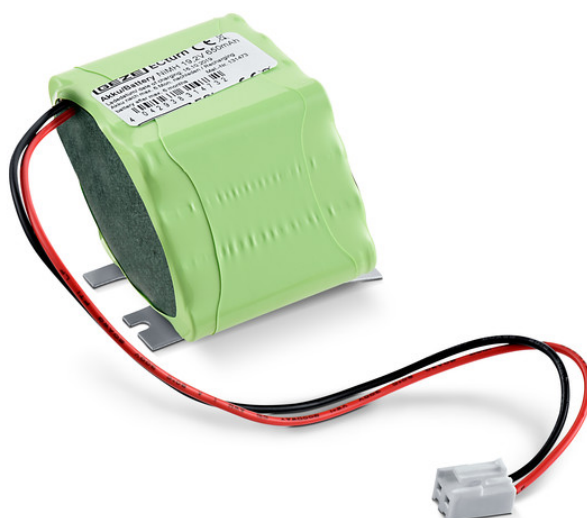

# ECturn

De werking garanderen bij stroomuitval

# Oplaadbare batterij ECTurn

## PRODUCTEIGENSCHAPPEN

- Integratie in aandrijvingsbehuizing
- Capaciteit 650 mAh
- Selecteerbare accumodi