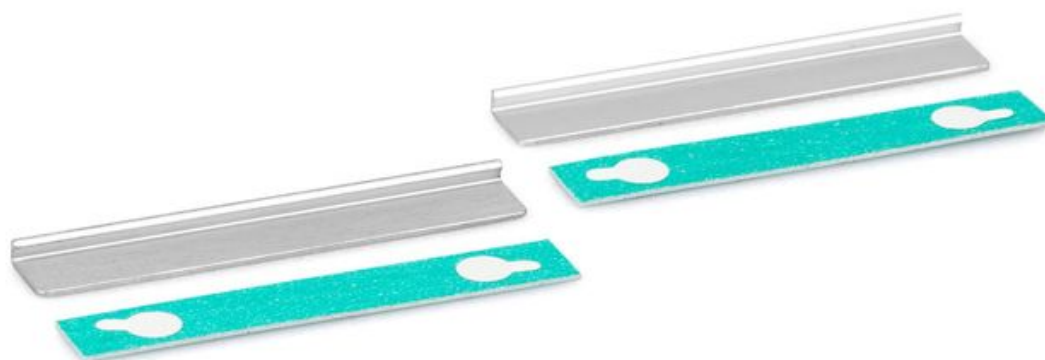

## Set VSG lijmhoek \*

Alu-lijmhoek voor VSG en glasklemschoen 30

### TOEPASSINGSGBIEDEN

- Voor gelamineerd-veiligheidsglas
- Voor glazen vleugels met 30 mm-glasklemschoen
- Voor vleugelgewichten tot 80 kg

## PRODUCTEIGENSCHAPPEN

→ Alu-lijmhoek voor gelamineerd-veiligheidsglas voor klemming in het glasklembeslag

### SET GLASKLEMPLAAT 30 MM, DOORLOPEND MET AFDEKKING

Glasklemschoen 30 voor vleugelgewichten tot 80 kg met doorlopende kap

Omschrijving	Beschrijving	Ident-nr.	Glasdikte
Set glasklemplaat 30 mm, doorlopend met afdekking	Bestaande uit 2 st. glasklemplaten incl. ophangbouten, doorlopende afdekking op maat en afdekkingen aan kopse kant, EV1 of RVS-look, tot 80 kg vleugelgewicht, voor 8-12 mm ESG	142368	8 - 12 mm