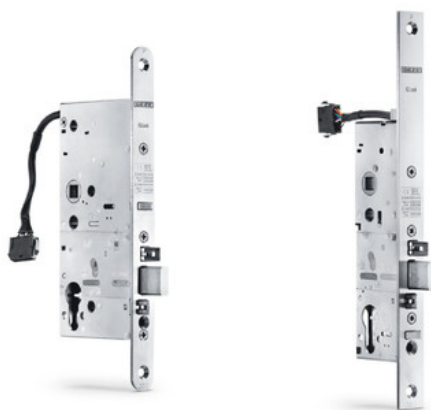

Productgegevens tabel

IQ Lock C *

Mechanisch contactslot met terugmeldingscontacten voor
eenvleugelige deuren

TOEPASSINGSGBIEDEN

- Nooduitgangs- en paniekdeuren met dubbele vleugel
- Deuren in vlucht- en evacuatieroutes
- Brand- en rookwerende deuren

PRODUCTEIGENSCHAPPEN

- Mechanische zelfvergrendeling zorgt voor een automatische kantschuif bij iedere keer sluiten
- Paniekfunctie, die (ook vergrendelde) vluchtdeuren op ieder willekeurig moment in vluchtrichting opent
- Gedeelde dagschoot voorkomt het blokkeren van de grendel ook onder voorlast
- Geïntegreerde terugmeldingscontacten maken de volledige bewaking van de deur mogelijk
- Naar keuze sabotagebewaking of cilindercontact
- Vrijschakeling van RWS beveiligde vluchtdeuren zonder sleutelschakelaar mogelijk
- Kleine achterdoornmaat en geringe afmetingen van de slotkast

TECHNISCHE SPECIFICATIES

Verkoopnaam	IQ Lock C *
DIN-richting	links/rechts
Bedrijfstemperatuur	-10 - 50 °C
Paniekfunctie/mechanisch zelfvergrendelend	Ja
Gedeelde dagschoot (afstand van 3 mm tussen dag- en nachtschoot)	Ja
Retourmeldcontacten voor slottoestanden	Ja
Naar keuze sabotagebewaking of cilindercontact	Ja
Opname stroom	N/A, N/A
Belastbaarheid van het relais	30 V/500 mA
Drukbestendigheid tegen inbraak	10000 N
Aansluitkabel lengte	10 m