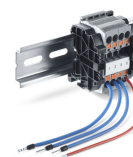

SET RIJKLEMMEN 4 MM² *

Voor het aansluiten van aandrijftoevoerleidingen met een diameter tot 4 mm²

Omschrijving	Beschrijving	Ident-nr.
Set rijklemmen 4 mm ² *	Voor het aansluiten van aandrijftoevoerleidingen met diameter tot 4 mm ² . Set met 4 st. serieklemmen, eindplaat, eindklemmen en verbindingsleidingen	187323