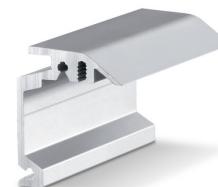

EINDAANSLAG PERLAN 140 (OOK KS)

Eindaanslag voor schuifvleugel ook voor toepassing buiten geschikt

Omschrijving	Beschrijving	Ident-nr.
Eindaanslag Perlan 140 (ook KS)	Stalen delen van roestvrij staal	119362

SET PERLAN SOFTSTOP KORTE VERSIE, EENZIJDIG GEDEMPPT, TOT 80 KG

Perlan Softstop eenzijdige demping voor vleugelgewichten tot 80 kg en vleugelbreedte van 575 tot 900 mm

Omschrijving	Beschrijving	Ident-nr.	Vleugelbreedte (min.)	Vleugelbreedte (max.)
SET Perlan SoftStop 1-SEITIG KURZ (128876)	In de set inbegrepen: 2 x loopwagen met demperunit eenzijdig, 2 x eindaanslag, 1 x ontgrendeling met bevestigingsschroef, 2 x ophangplaat standaard	128876	575 mm	900 mm

Set Perlan 140 voor glazen vleugels

WANDHOEK INBOUW PERLAN

Wandhoek voor de verdekte wandmontage van loopprofielen

Omschrijving	Beschrijving	Ident-nr.	Kleur
Wandhoek inbouw Perlan	voor gebruik tot 37 mm vleugeldikte	130463	Edelstaal look
Wandhoek inbouw Perlan	voor gebruik tot 37 mm vleugeldikte	130415	EV1
Wandhoek inbouw Perlan	voor gebruik tot 37 mm vleugeldikte	130417	EV1
Wandhoek inbouw Perlan	voor gebruik tot 37 mm vleugeldikte	130418	EV1
Wandhoek inbouw Perlan	voor gebruik tot 37 mm vleugeldikte	130419	EV1
Wandhoek inbouw Perlan	voor gebruik tot 37 mm vleugeldikte	130465	Edelstaal look
Wandhoek inbouw Perlan	voor gebruik tot 37 mm vleugeldikte	130466	Edelstaal look
Wandhoek inbouw Perlan	voor gebruik tot 37 mm vleugeldikte	130464	Edelstaal look
Wandhoek inbouw Perlan	voor gebruik tot 37 mm vleugeldikte	130414	EV1