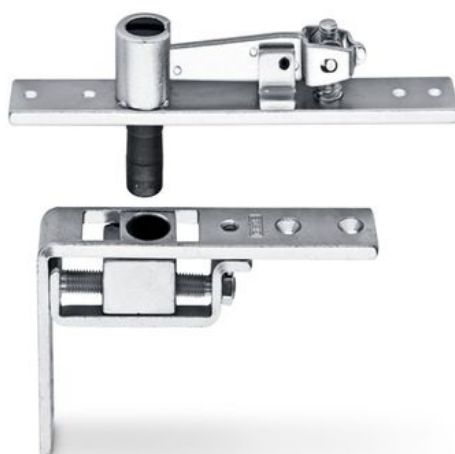

Productgegevens tabel

Draaischarnier voor pendeldeuren

model B, geschikt voor onderspeun C, CM, S

TOEPASSINGSGBIEDEN

- Combineerbaar met de deurrails model C, CM, S
- Metalen en houten deuren

Draaischarnier voor pendeldeuren

PRODUCTEIGENSCHAPPEN

→ Verstelbaar draaipunt

TECHNISCHE SPECIFICATIES

Verkoopnaam	Draaischarnier voor pendeldeuren
Openhouden van brandwerende deuren	Nee

VARIANTEN / BESTELINFORMATIE

Omschrijving	Beschrijving	Ident-nr.	Kleur
Verstelbaar draaischarnier pendeldeuren	model B, geschikt voor onderspeun C, CM, S	006371	Verzinkt
Verstelbaar draaischarnier pendeldeuren	model B, geschikt voor onderspeun C, CM, S	000903	Verzinkt
Verstelbaar draaischarnier pendeldeuren	model B, geschikt voor onderspeun C, CM, S	000108	Verzinkt