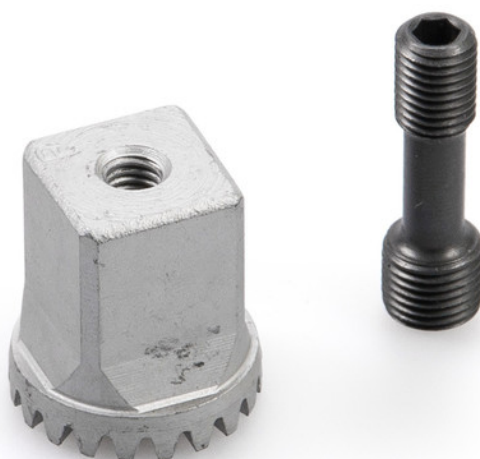

Productgegevens tabel

Bovendeel as

vloerveer *

Met vierkant voor pendeldeuren, inclusief stelschroef

TOEPASSINGSGEBIEDEN

→ Voor de afdekking van de vloerveer

**PRODUCTEIGENSCHAPPEN**

→ Corrosiebestendig

TECHNISCHE SPECIFICATIES

Verkoopnaam	Bovendeel as vloerveer *
Openhouden van brandwerende deuren	Nee

VARIANTEN / BESTELINFORMATIE

Omschrijving	Beschrijving	Ident-nr.	Asverlenging
GEZE asbovendeel vloerveer	Met vierkant voor pendeldeuren, inclusief stelschroef	053315	0 mm