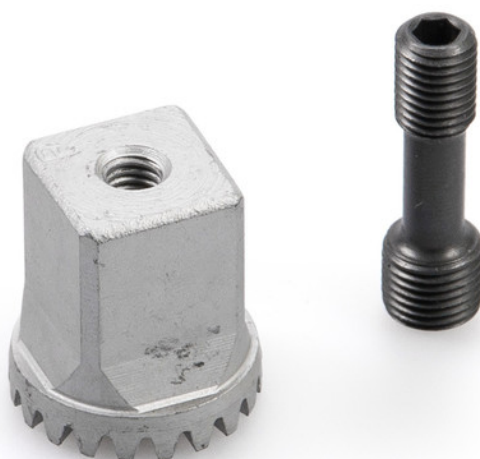

Productgegevens tabel

Bovendeel as

vloerveer *

Met vierkant voor aanslagdeuren, inclusief stelschroef

TOEPASSINGSGBIEDEN

→ Aanslagdeuren

**PRODUCTEIGENSCHAPPEN**

→ Met vierkant

TECHNISCHE SPECIFICATIES

Verkoopnaam	Bovendeel as vloerveer *
Openhouden van brandwerende deuren	Nee

VARIANTEN / BESTELINFORMATIE

Omschrijving	Beschrijving	Ident-nr.	Asverlenging
Bovendeel as vloerveer	Met vierkant voor aanslagdeuren, inclusief stelschroef	053960	15 mm
Bovendeel as vloerveer	Met vierkant voor aanslagdeuren, inclusief stelschroef	053954	0 mm
Bovendeel as vloerveer	Met vierkant voor aanslagdeuren, inclusief stelschroef	053957	5 mm
Bovendeel as vloerveer	Met vierkant voor aanslagdeuren, inclusief stelschroef	053956	5 mm
Bovendeel as vloerveer	Met vierkant voor aanslagdeuren, inclusief stelschroef	053964	25 mm
Bovendeel as vloerveer	Met vierkant voor aanslagdeuren, inclusief stelschroef	053963	20 mm
Bovendeel as vloerveer	Met vierkant voor aanslagdeuren, inclusief stelschroef	053965	25 mm
Bovendeel as vloerveer	Met vierkant voor aanslagdeuren, inclusief stelschroef	053961	15 mm
Bovendeel as vloerveer	Met vierkant voor aanslagdeuren, inclusief stelschroef	053959	10 mm
Bovendeel as vloerveer	Met vierkant voor aanslagdeuren, inclusief stelschroef	053962	20 mm
Bovendeel as vloerveer	Met vierkant voor aanslagdeuren, inclusief stelschroef	053958	10 mm
Bovendeel as vloerveer	Met vierkant voor aanslagdeuren, inclusief stelschroef	053955	0 mm