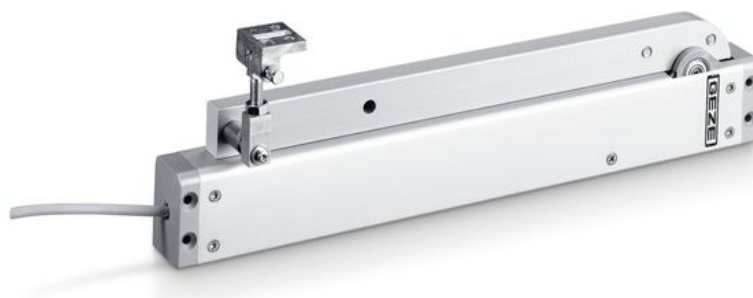

Productgegevens tabel

RWA K 600 F

Klapschaarandrijving voor de montage op ramen

TOEPASSINGSGBIEDEN

- RWA en natuurlijke ventilatie (24 V)
- Naar binnen openende ramen met kiep-, klap- en draaivleugels
- Montage op houten-, kunststof- of metalen ramen
- Kopmontage

PRODUCTEIGENSCHAPPEN

- 90°-raamopening in minder dan 60 seconden
- Krachtige aandrijving met grote kracht
- Aansluitkabel door middel van stekker eenvoudig verwisselbaar
- Geïntegreerd meldcontact voor terugmeldingen
- Geïntegreerde synchro-module die max. twee aandrijvingen zonder extern besturingsapparaat kan besturen
- Getest als natuurlijke rook- en warmteafvoerinstallatie (SHEV) conform EN 12101-2

TECHNISCHE SPECIFICATIES

Verkoopnaam	RWA K 600 F
Afmetingen	421 x 40 x 86 mm
Behuizingsmateriaal	Aluminium
Drukkracht	600 N
Trekkkracht	600 N
Spanning tijdens bedrijf	24 V ± 25 %
Bedrijfsspanning	24 V DC
Stroomverbruik	1.4 A
Rimpelstroom	20 %
Inschakelduur	30 %
Aansluitkabel lengte	5 m
Aansluitkabel met afwijkende lengte	10 m
Min. aderdoorsnede	0.5 mm ²
Aantal aders	5 aders
Bedrijfstemperatuur	-5 - 75 °C
Beschermingsgraad	IP32
Beschermingsklasse	III
Synchroonfunctie	Ja
Extra vergrendeling verkrijgbaar	Ja
Soort extra vergrendeling	Vergrendelingsaandrijving
Soort verkorting van de slag	Instelapparaat
Eindafschakeling open	Interne afstandssensor
Eindafschakeling gesloten	Interne afstandssensor
Uitschakeling bij overbelasting	Ja
SHEV getest	Ja
Aantal synchronisatie aandrijvingen	2
KNX-compatibel	Nee
Kiepraam NAAR BINNEN OPENEND kozijnmontage	Ja
Draairaam NAAR BINNEN OPENEND kozijnmontage	Ja
Klapraam NAAR BINNEN OPENEND kozijnmontage	Ja

TOEBEHOREN**CONSOLE R VOOR RWA K 600 ***

Montageconsole voor klapschaarandrijving RWA K 600

* De hierboven gemarkeerde producten kunnen afhankelijk van het land in vorm, type, eigenschappen, functie of beschikbaarheid variëren. Neem bij vragen contact op met uw GEZE-contactpersoon.