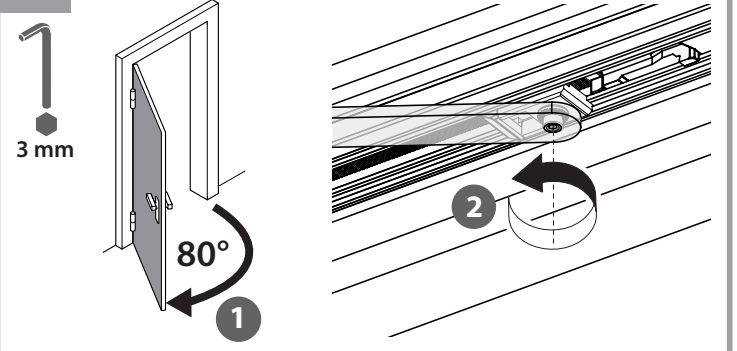

ECLINE ISM
 Mechanische Feststellung
 Mechanical hold-open
 Arrêt mécanique

154773-00

GEZE

1

2

3

4

5