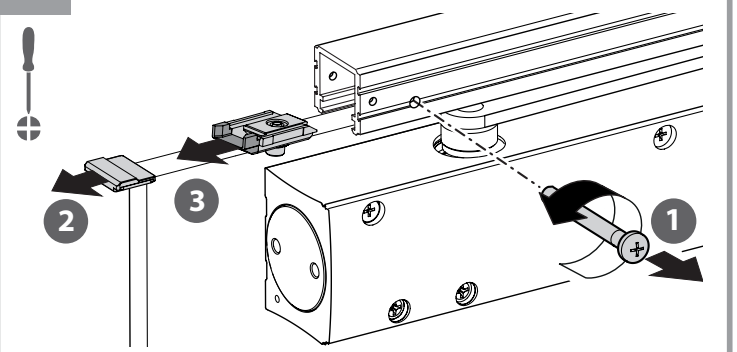

ECLINE ISM
 Mechanische Feststellung
 Mechanical hold-open
 Arrêt mécanique

154773-00

GEZE

1

2

3

4

5