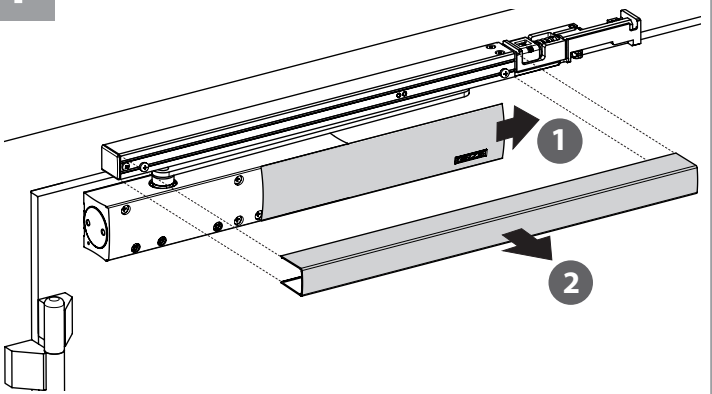

ECLINE ISM
 Mechanische Feststellung
 Mechanical hold-open
 Arrêt mécanique

154773-00

GEZE

1

2

3

4

5