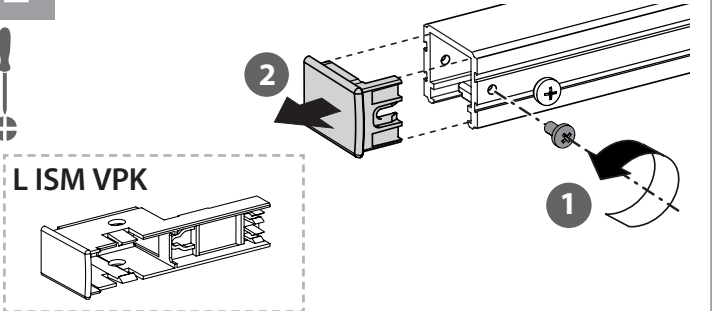

ECLINE ISM
 Mechanische Feststellung
 Mechanical hold-open
 Arrêt mécanique

154773-00

GEZE

1

2

3

4

5