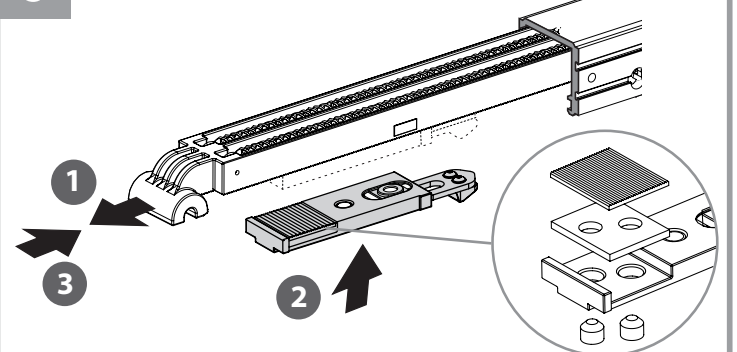

ECLINE ISM
Mechanische Feststellung
Mechanical hold-open
Arrêt mécanique

154773-00

GEZE

1

2

3

4

5

6

7