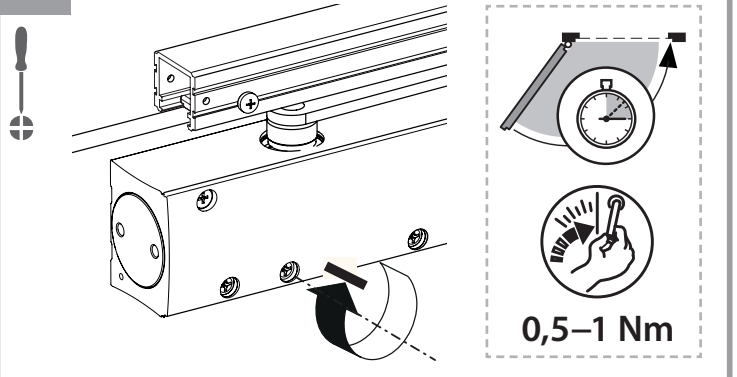

ECLINE ISM
 Mechanische Feststellung
 Mechanical hold-open
 Arrêt mécanique

154773-00

GEZE

1

2

3

4

5