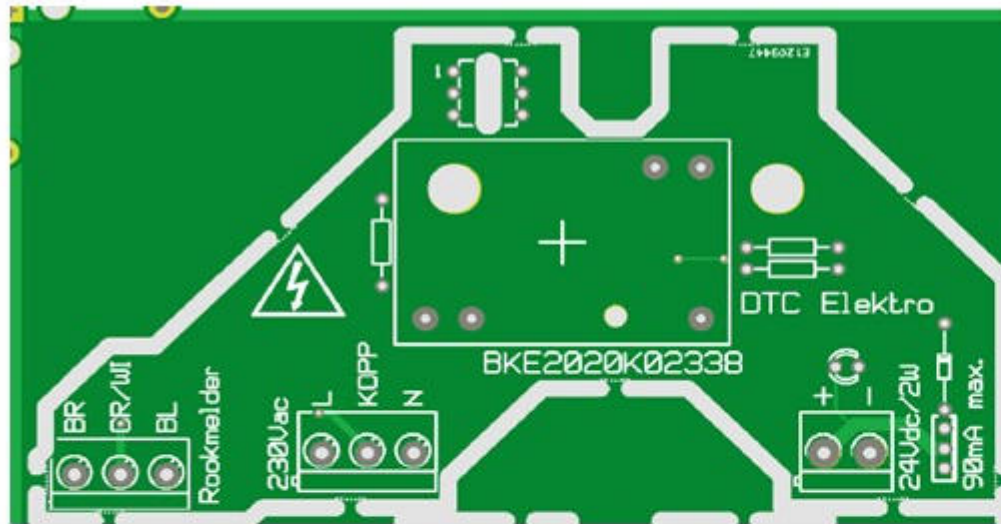

# Aansluitschema Relaisvoet met 24V ≡

Vrijloopdranger  
GEZE TS 5000 EFS

L  
C  
N  
230 Vac

Rookmelder  
KF20