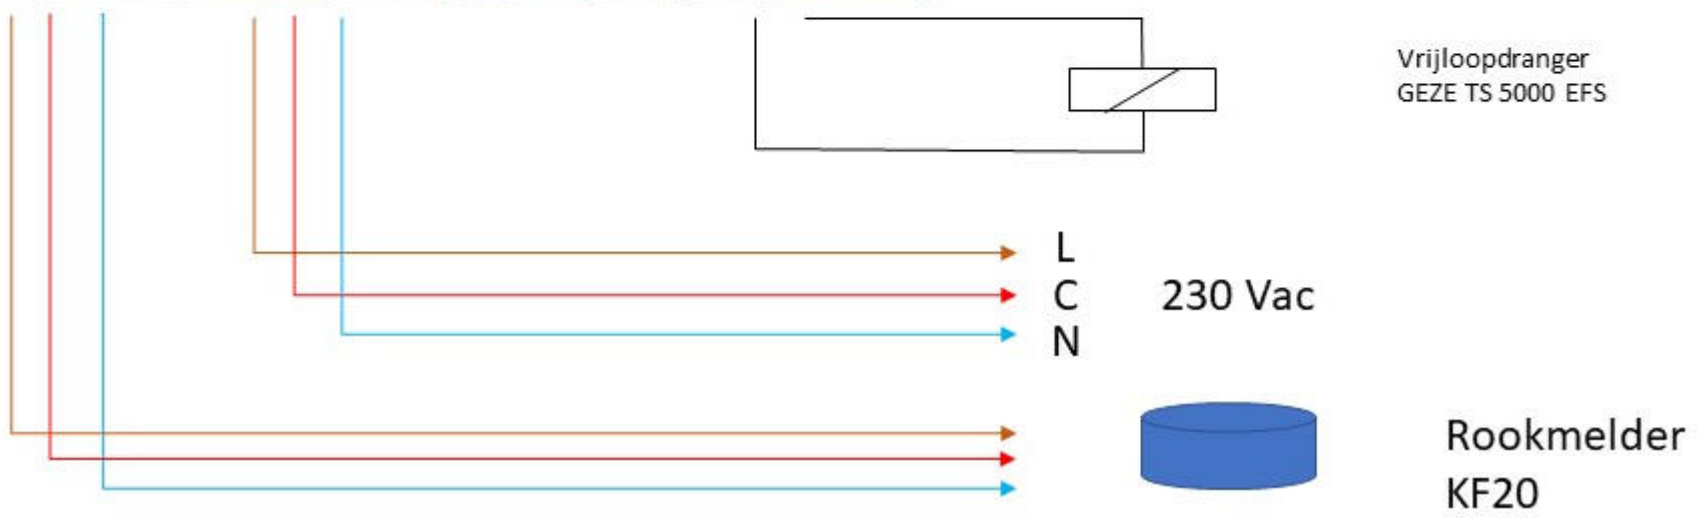

# Aansluitschema Relaisvoet met 24V ≡

Vrijloopdranger  
GEZE TS 5000 EFS

L  
C  
N  
230 Vac

Rookmelder  
KF20