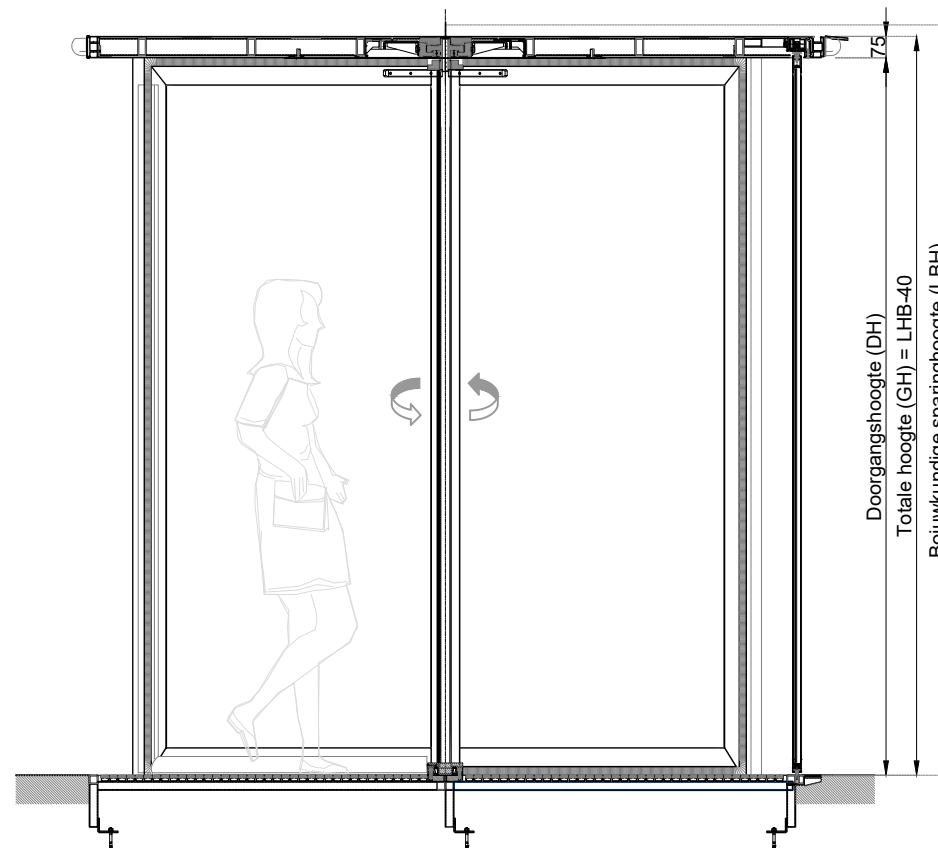

Vooraanzicht (buitenzijde)

Doorsnede A-A

Plattegrond

**DOORGANGSBREEDTE
AUTOMATISCHE TOURNIQUET**

3-vleugels	
Binnendiameter (als voorbeeld)	iso profiel
2000 mm	895 mm
2400 mm	1097 mm
2800 mm	1297 mm
3200 mm	1497 mm
3600 mm	1697 mm
3800 mm	1795 mm

AFMETINGEN

Minimale binnendiameter	1800 mm
Maximale binnendiameter	3800 mm
Minimale doorgangshoogte	2100 mm
Maximale doorgangshoogte (hoger op aanvraag)	3500 mm

DOORGANGS CAPACITEIT

3-vleugels		
Binnendiameter (als voorbeeld)	Capaciteit pers. / uur	Capaciteit pers. / min.
2000 mm	1203	20
2400 mm	1002	16
2800 mm	1718	28
3200 mm	2256	37
3600 mm	2005	33
3800 mm	2280	38