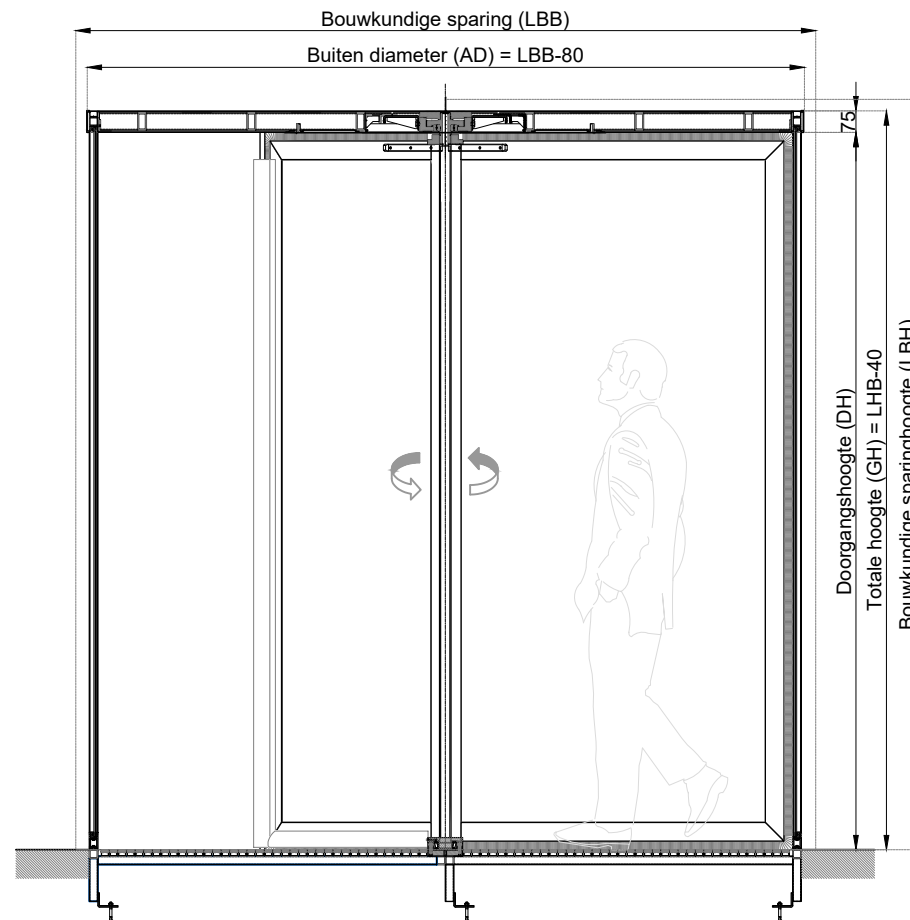

Vooraanzicht (buitenzijde)

Doorsnede A-A

Plattegrond

**DOORGANGSBREEDTE
AUTOMATISCHE TOURNIQUET**

3-vleugels	
Binnendiameter (als voorbeeld)	iso profiel
2000 mm	895 mm
2400 mm	1097 mm
2800 mm	1297 mm
3200 mm	1497 mm
3600 mm	1697 mm
3800 mm	1795 mm

AFMETINGEN

Minimale binnendiameter	1800 mm
Maximale binnendiameter	3800 mm
Minimale doorgangshoogte	2100 mm
Maximale doorgangshoogte (hoger op aanvraag)	3500 mm

DOORGANGS CAPACITEIT

3-vleugels		
Binnendiameter (als voorbeeld)	Capaciteit pers. / uur	Capaciteit pers. / min.
2000 mm	1203	20
2400 mm	1002	16
2800 mm	1718	28
3200 mm	2256	37
3600 mm	2005	33
3800 mm	2280	38