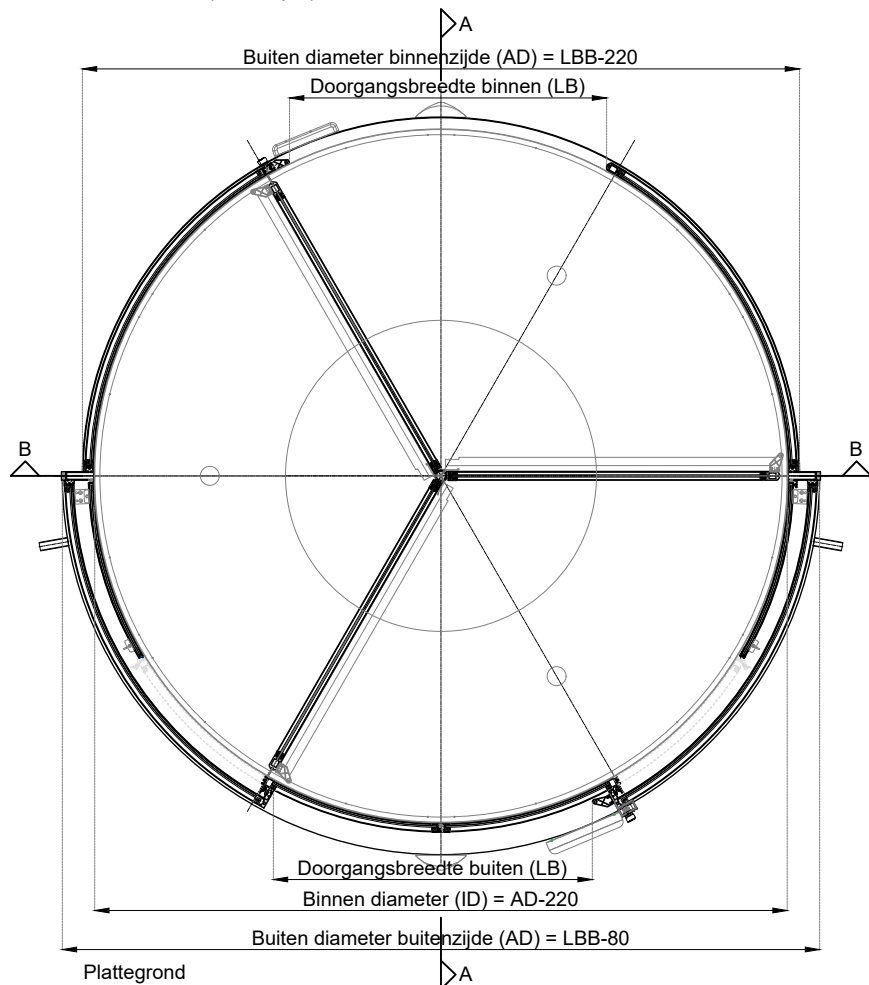

Vooraanzicht (buitenzijde)

Doorsnede A-A

Plattegrond

**DOORGANGSBREEDTE
AUTOMATISCHE TOURNIQUET**

3-vleugels	
Binnendiameter (als voorbeeld)	iso profiel
2000 mm	895 mm
2400 mm	1097 mm
2800 mm	1297 mm
3200 mm	1497 mm
3600 mm	1697 mm
3800 mm	1795 mm

AFMETINGEN

Minimale binnendiameter	1800 mm
Maximale binnendiameter	3800 mm
Minimale doorgangshoogte	2100 mm
Maximale doorgangshoogte (hoger op aanvraag)	3500 mm

DOORGANGS CAPACITEIT

3-vleugels		
Binnendiameter (als voorbeeld)	Capaciteit pers. / uur	Capaciteit pers. / min.
2000 mm	1203	20
2400 mm	1002	16
2800 mm	1718	28
3200 mm	2256	37
3600 mm	2005	33
3800 mm	2280	38

Alle vermelde waarden hebben betrekking op de maximale capaciteit in één richting en een omtreksnelheid van 0,7 m/s.

Revo.PRIME

WIJZ. B :	OMSCHRIJVING : Tourniquet Revo.PRIME	
WIJZ. A :	Automatisch, 3 vleugelig	
DATUM : 01-06-2023	Nachtafsluiting; schuifdeuren inwendig schuivend	
FORMAAT : A3		
SCHAAL: n.v.t.	GET. : AZ	TEK.NR. : RP-A3-NA-001