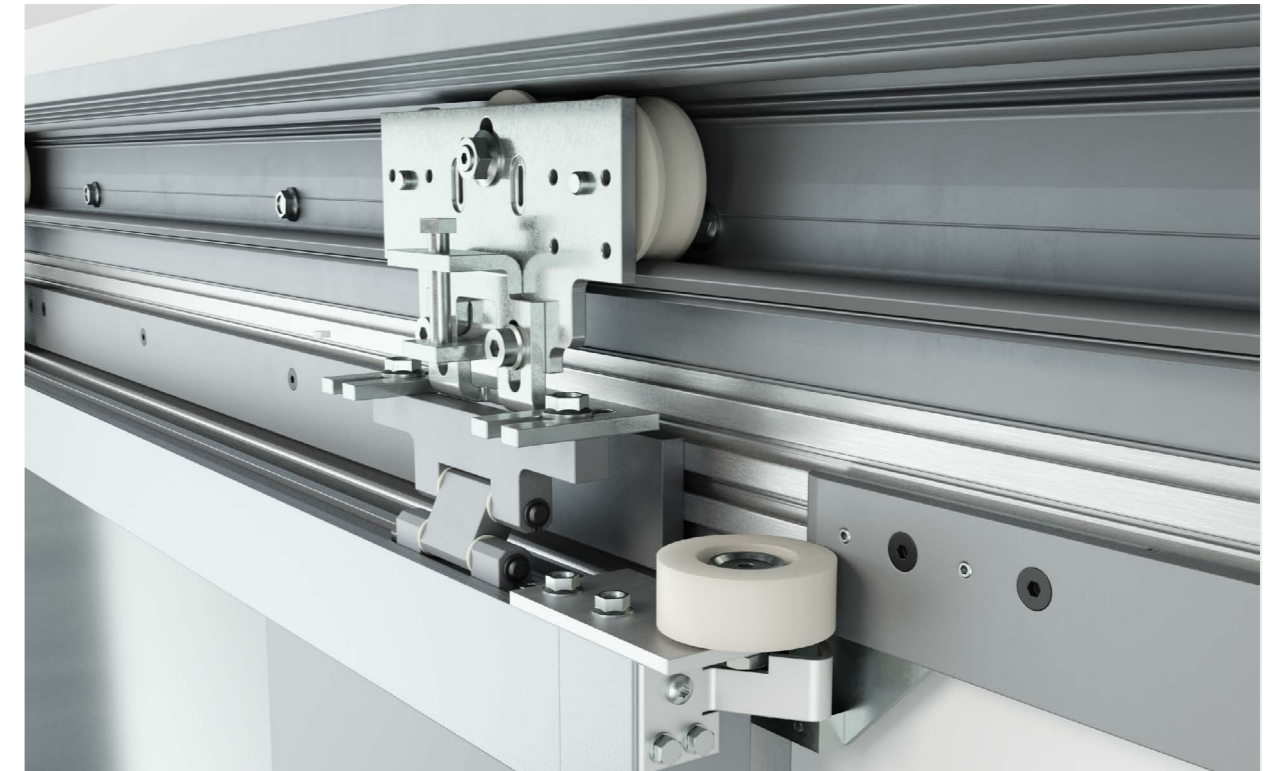

GEZE MCRDRIVE MODULAIR SCHUIFDEURSYSTEEM

Hermetisch, modulair, gecertificeerd

TOEPASSINGSGEBIEDEN:

het schuifdeursysteem is speciaal voor het gebruik in toegangsgebieden van operatiekamers, quarantaineruimtes en intensive care-ruimtes in de gezondheidszorg, in laboratoria van onderzoeksinstituten alsmede in de farmaceutica- en levensmiddelenindustrie ontworpen.

→ [Productdetailpagina](#)

PRODUCTKENMERKEN:

- → TÜV-type-getest volgens DIN 18650 / EN 16005
- → Luchtdoorlaatbaarheidsklasse volgens EN 1026 / EN 12207 B
- → Geluidsisolatie-eisen volgens EN 4109 van 37 dB
- → Stralingsbescherming door middel van loodinzetstuk volgens DIN 6834-1