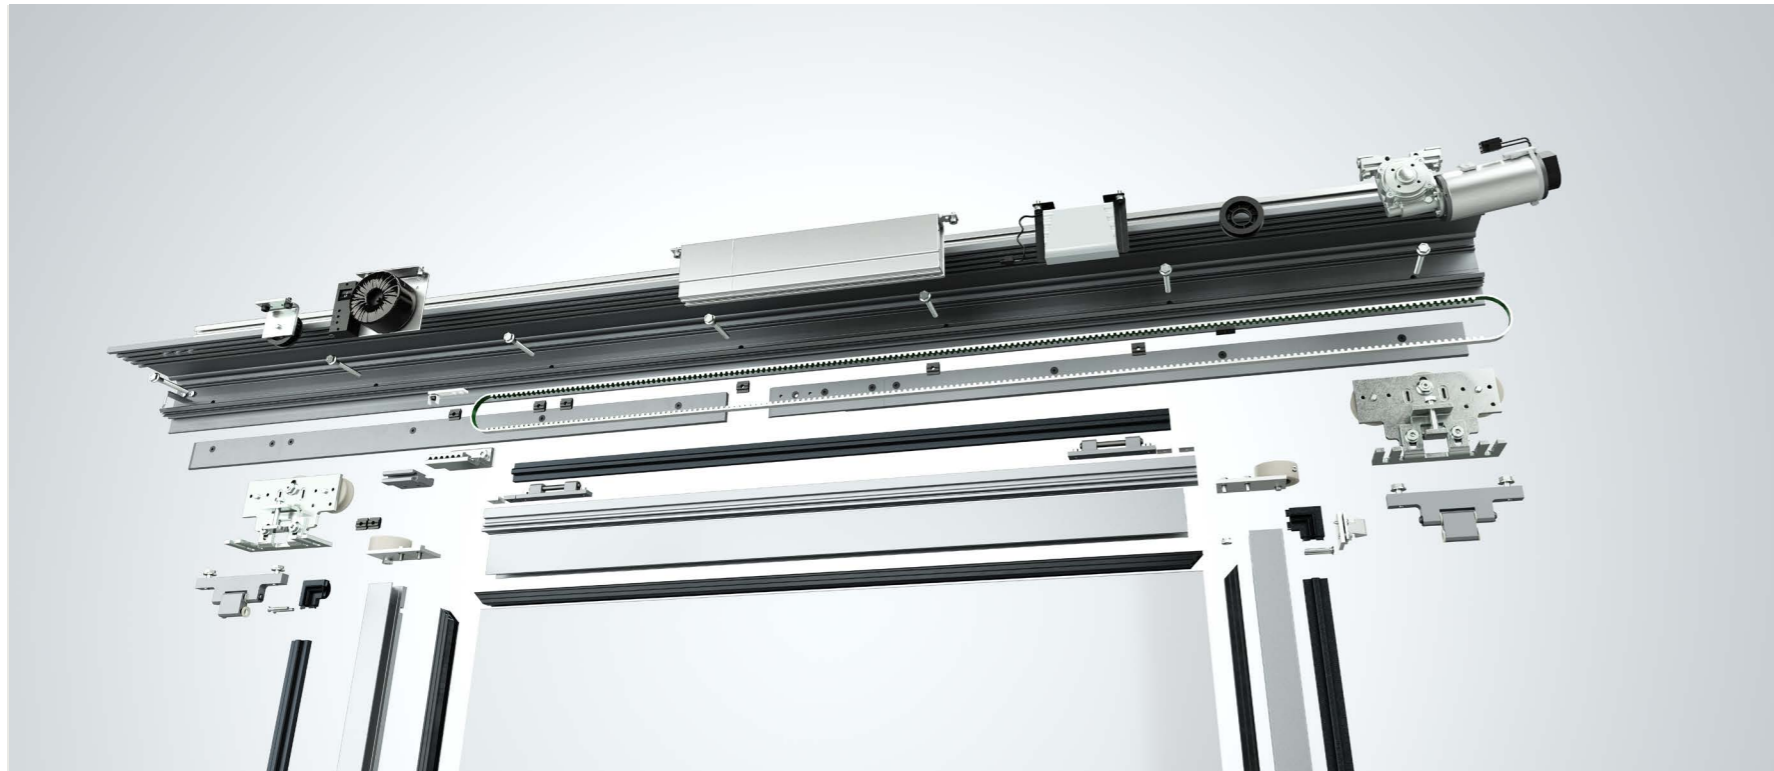

GEZE MCRDRIVE MODULAIR SCHUIFDEURSYSTEEM

Hermetisch, modulair, gecertificeerd

TOEPASSINGSGEBIEDEN:

het schuifdeursysteem is speciaal voor het gebruik in toegangsgebieden van operatiekamers, quarantaineruimtes en intensive care-ruimtes in de gezondheidszorg, in laboratoria van onderzoeksinstituten alsmede in de farmaceutica- en levensmiddelenindustrie ontworpen.

→ [Productdetailpagina](#)

PRODUCTKENMERKEN:

- → TÜV-type-getest volgens DIN 18650 / EN 16005
- → Luchtdoorlaatbaarheidsklasse volgens EN 1026 / EN 12207 B
- → Geluidsisolatie-eisen volgens EN 4109 van 37 dB
- → Stralingsbescherming door middel van loodinzetstuk volgens DIN 6834-1