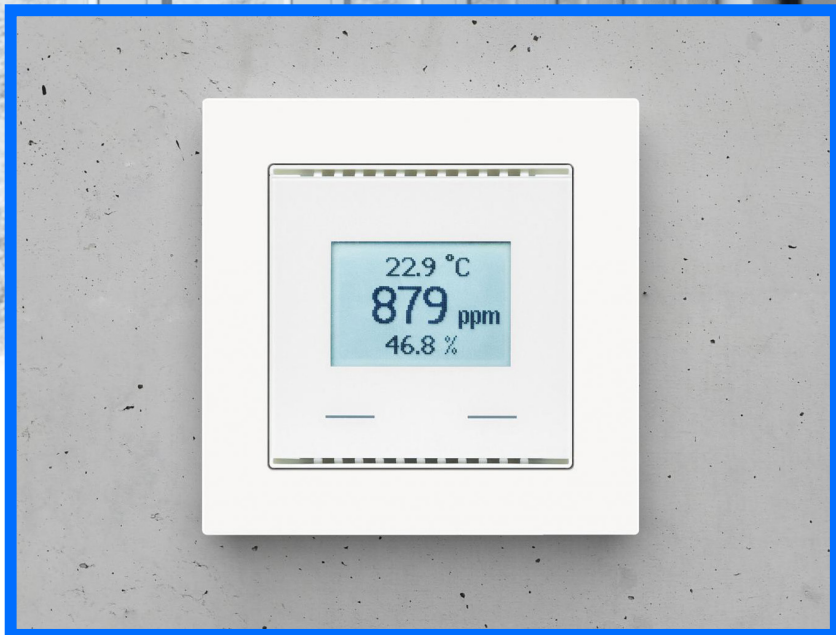

GEZE

CREËER EEN GEZOND EN VEILIG BINNENKLIMAAT -
EEN PLUG & PLAY, STAND ALONE OPLOSSING

Slimme en efficiënte raamventilatie

RAAMVENTILATIE MET SLIMME CO2 GESTUURDE REGELING EEN PLUG & PLAY, STAND ALONE CONCEPT

Met het ventilatie-concept van GEZE kunnen uw bestaande ramen worden aangesloten op een automatische en gecontroleerde openings- en sluitingscyclus. De raamsystemen staan in verbinding met een CO₂-sensor en sturen de ramen open en dicht afhankelijk van de gemeten CO₂-waarden in de ruimte.

GEZE zet ramen en koepels slim en automatisch open:

- Eenvoudige raam/koepel ventilatie koppeld aan de directe behoefte van de ruimte
- Automatisch en traploos van kierstand tot maximale raamopening, afhankelijk van de CO₂-meting
- Creëer een gezond binnenklimaat zonder onnodig energieverbruik
- GEZE Slimchain kettingmotoren zijn erg smal en kunnen op bestaande ramen geplaatst worden

VOORBEELD OPSTELLING

FRISSE LUCHT VOOR EEN BETER WELZIJN

Het verluchtionsconcept bestaat uit 3 belangrijke componenten :

1. CO₂-sensor met display en instelbare grenswaarden + manuele schakelaar
2. Besturingskast met KNX-module
3. Slimchain raamaandrijving die afhankelijk van de meting de meest geschikte raamopening voorziet (traploos)