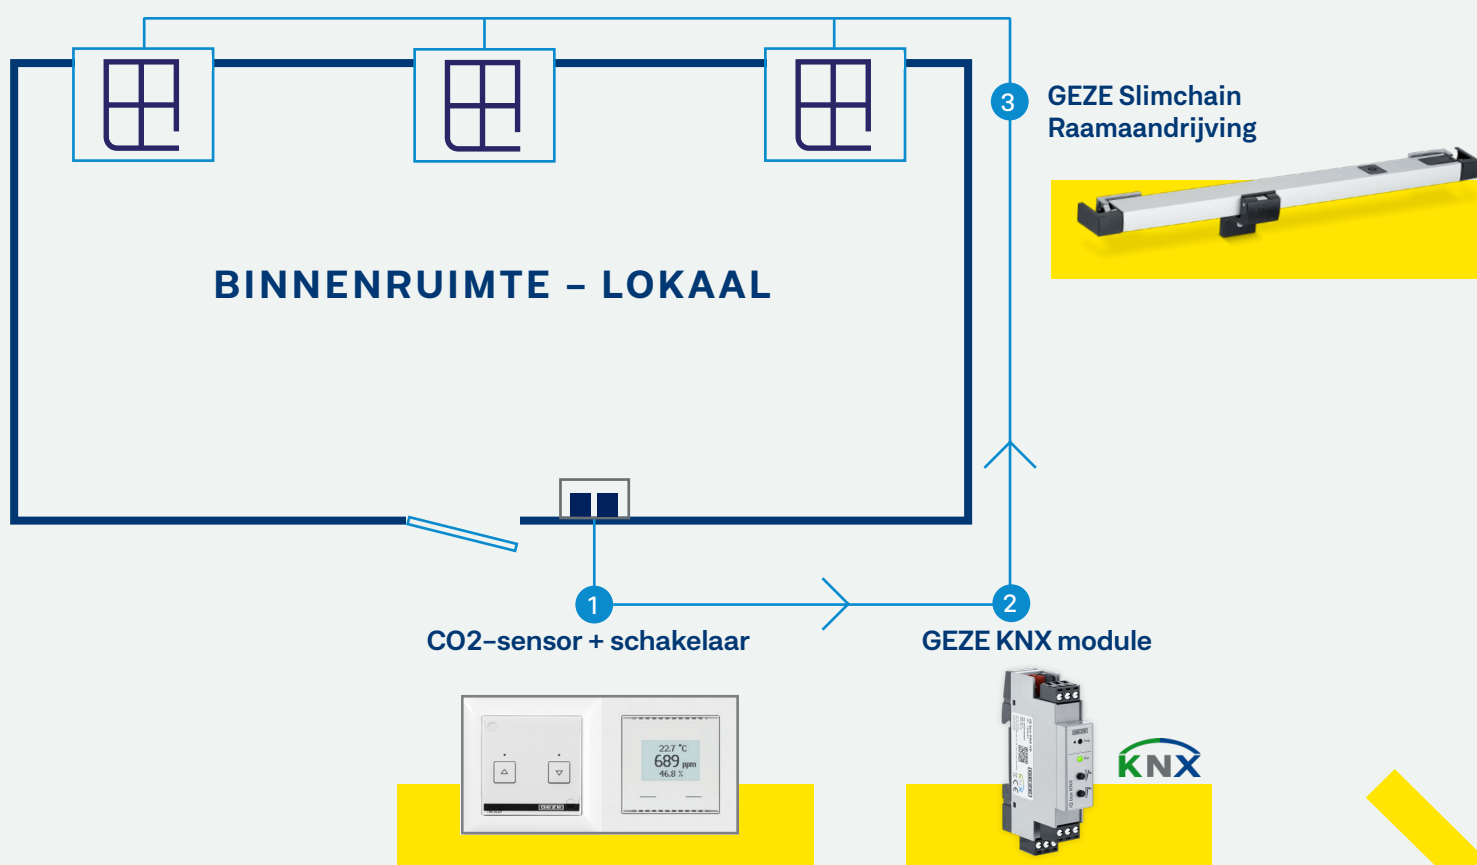

GEZE

CREËER EEN GEZOND EN VEILIG BINNENKLIMAAT -
EEN PLUG & PLAY, STAND ALONE OPLOSSING

Slimme en efficiënte raamventilatie

RAAMVENTILATIE MET SLIMME CO2 GESTUURDE REGELING EEN PLUG & PLAY, STAND ALONE CONCEPT

Met het ventilatie-concept van GEZE kunnen uw bestaande ramen worden aangesloten op een automatische en gecontroleerde openings- en sluitingscyclus. De raamsystemen staan in verbinding met een CO₂-sensor en sturen de ramen open en dicht afhankelijk van de gemeten CO₂-waarden in de ruimte.

GEZE zet ramen en koepels slim en automatisch open:

- Eenvoudige raam/koepel ventilatie koppeld aan de directe behoefte van de ruimte
- Automatisch en traploos van kierstand tot maximale raamopening, afhankelijk van de CO₂-meting
- Creëer een gezond binnenklimaat zonder onnodig energieverbruik
- GEZE Slimchain kettingmotoren zijn erg smal en kunnen op bestaande ramen geplaatst worden

VOORBEELD OPSTELLING

FRISSE LUCHT VOOR EEN BETER WELZIJN

Het verluchtionsconcept bestaat uit 3 belangrijke componenten :

1. CO₂-sensor met display en instelbare grenswaarden + manuele schakelaar
2. Besturingskast met KNX-module
3. Slimchain raamaandrijving die afhankelijk van de meting de meest geschikte raamopening voorziet (traploos)