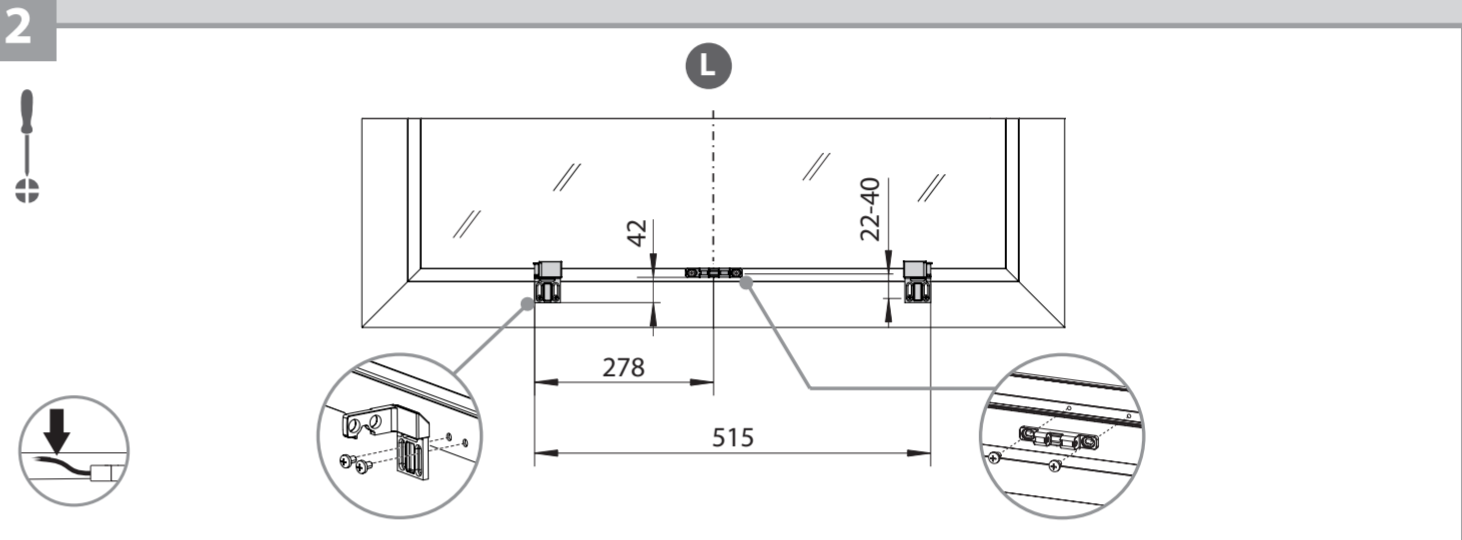

Slimchain für Parallel-Ausstellfenster

Slimchain for parallel outward opening windows

167033-00

GEZE GmbH
Reinhold-Vöster-Strasse 21-29
71229 Leonberg
Germany
Tel.: 0049 7152 203-0
Fax: 0049 7152 203-310
www.geze.com