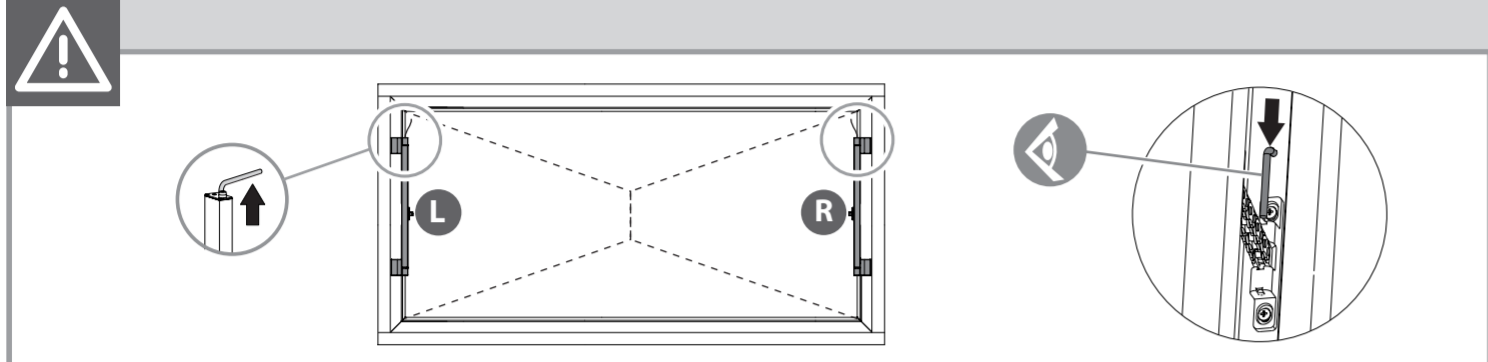

Slimchain für Parallel-Ausstellfenster

Slimchain for parallel outward opening windows

167033-00

GEZE GmbH
Reinhold-Vöster-Strasse 21-29
71229 Leonberg
Germany
Tel.: 0049 7152 203-0
Fax: 0049 7152 203-310
www.geze.com