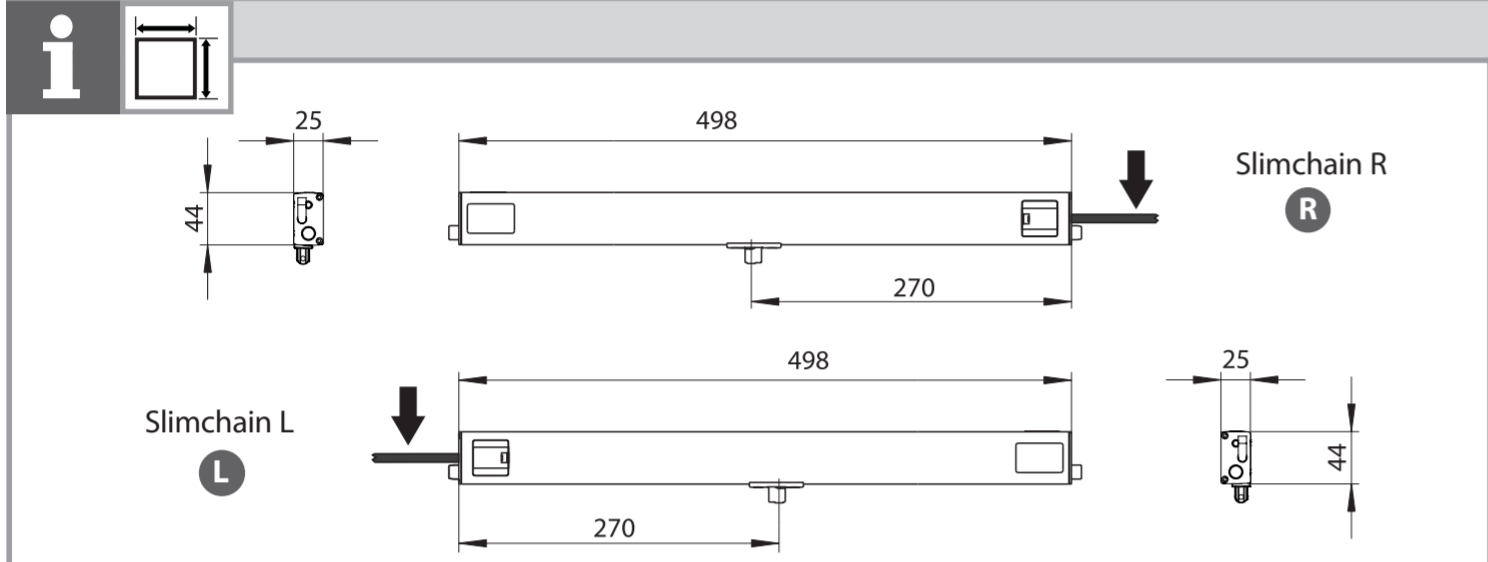

Slimchain für Parallel-Ausstellfenster

Slimchain for parallel outward opening windows

167033-00

GEZE GmbH
Reinhold-Vöster-Strasse 21-29
71229 Leonberg
Germany
Tel.: 0049 7152 203-0
Fax: 0049 7152 203-310
www.geze.com