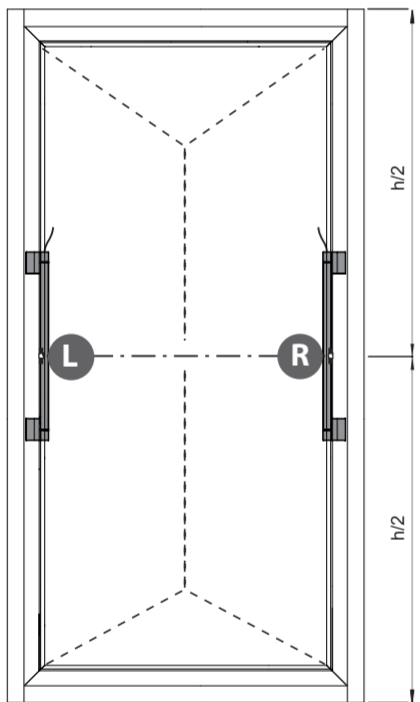

Slimchain für Parallel-Ausstellfenster

Slimchain for parallel outward opening windows

167033-00

GEZE GmbH
Reinhold-Vöster-Strasse 21-29
71229 Leonberg
Germany
Tel.: 0049 7152 203-0
Fax: 0049 7152 203-310
www.geze.com