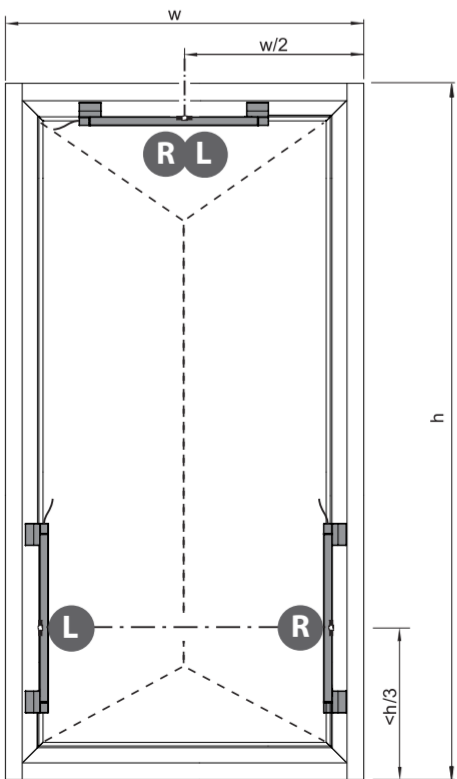

Slimchain für Parallel-Ausstellfenster

Slimchain for parallel outward opening windows

167033-00

GEZE GmbH
Reinhold-Vöster-Strasse 21-29
71229 Leonberg
Germany
Tel.: 0049 7152 203-0
Fax: 0049 7152 203-310
www.geze.com