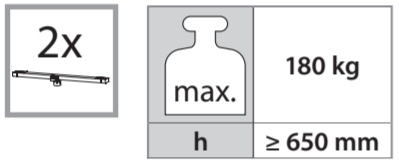

Slimchain für Parallel-Ausstellfenster

Slimchain for parallel outward opening windows

167033-00

GEZE GmbH
Reinhold-Vöster-Strasse 21-29
71229 Leonberg
Germany
Tel.: 0049 7152 203-0
Fax: 0049 7152 203-310
www.geze.com