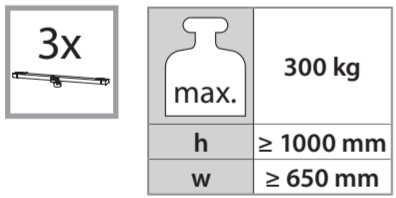

Slimchain für Parallel-Ausstellfenster

Slimchain for parallel outward opening windows

167033-00

GEZE GmbH
Reinhold-Vöster-Strasse 21-29
71229 Leonberg
Germany
Tel.: 0049 7152 203-0
Fax: 0049 7152 203-310
www.geze.com