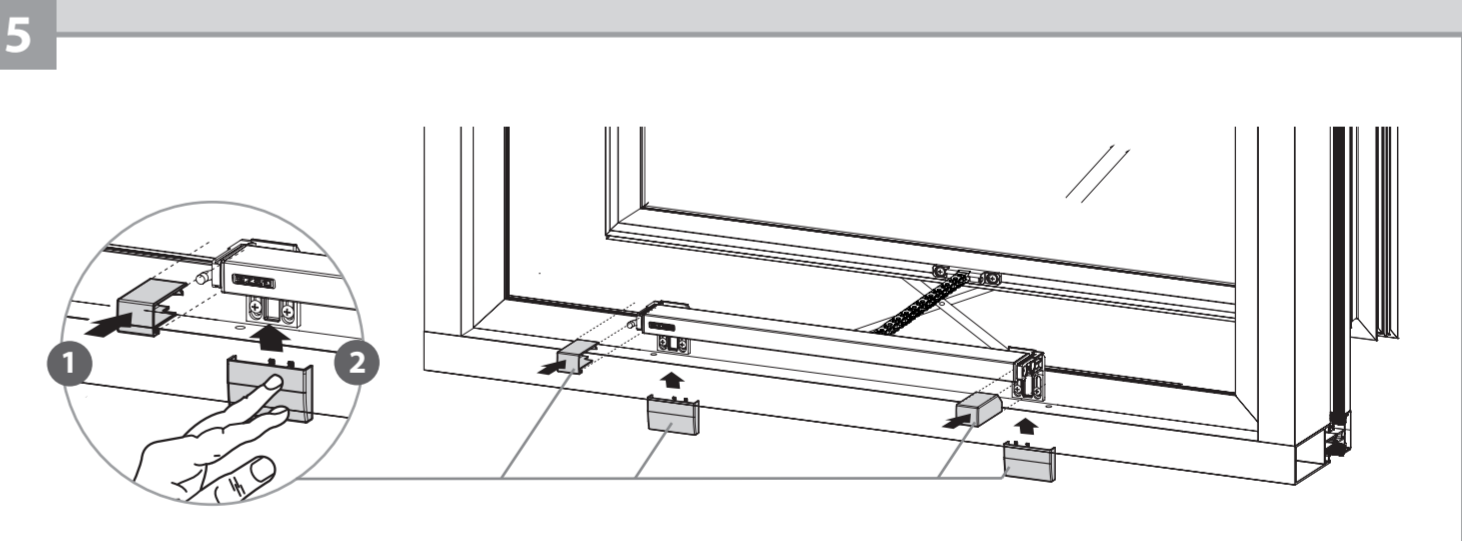

Slimchain für Parallel-Ausstellfenster

Slimchain for parallel outward opening windows

167033-00

GEZE GmbH
Reinhold-Vöster-Strasse 21-29
71229 Leonberg
Germany
Tel.: 0049 7152 203-0
Fax: 0049 7152 203-310
www.geze.com