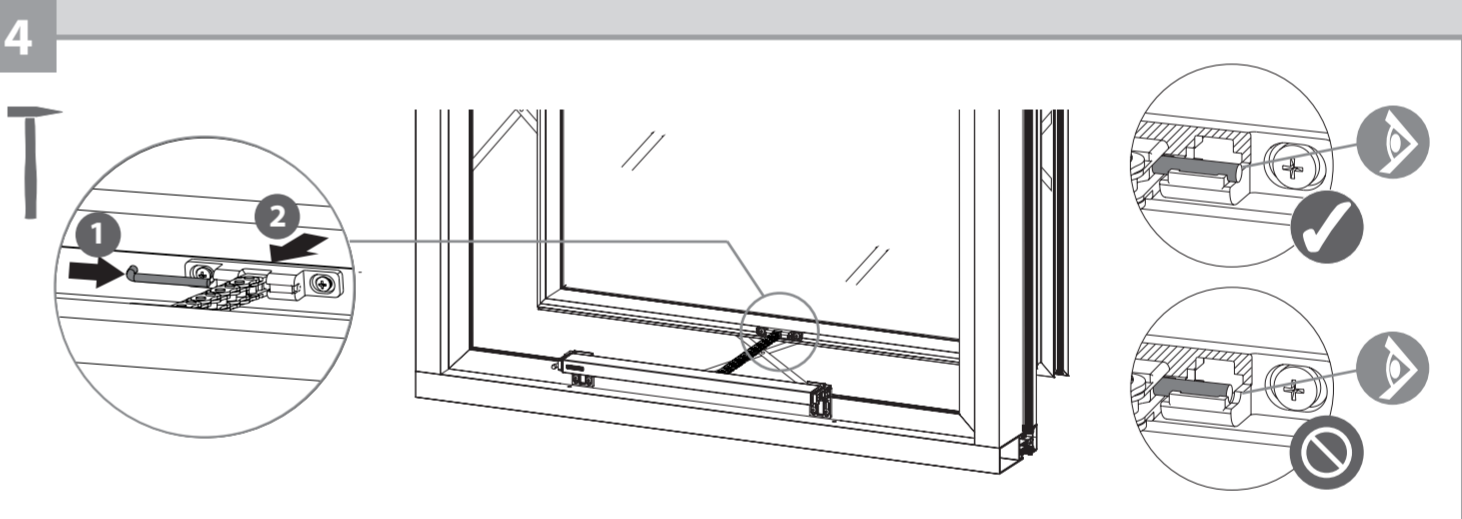

Slimchain für Parallel-Ausstellfenster

Slimchain for parallel outward opening windows

167033-00

GEZE GmbH
Reinhold-Vöster-Strasse 21-29
71229 Leonberg
Germany
Tel.: 0049 7152 203-0
Fax: 0049 7152 203-310
www.geze.com