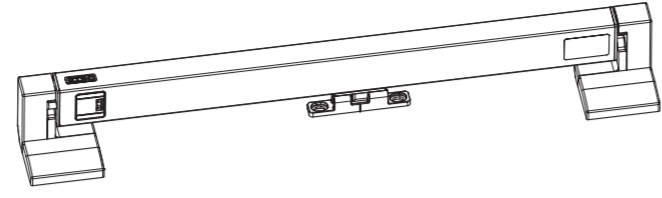

Slimchain für Parallel-Ausstellfenster

Slimchain for parallel outward opening windows

167033-00

GEZE GmbH
Reinhold-Vöster-Strasse 21-29
71229 Leonberg
Germany
Tel.: 0049 7152 203-0
Fax: 0049 7152 203-310
www.geze.com