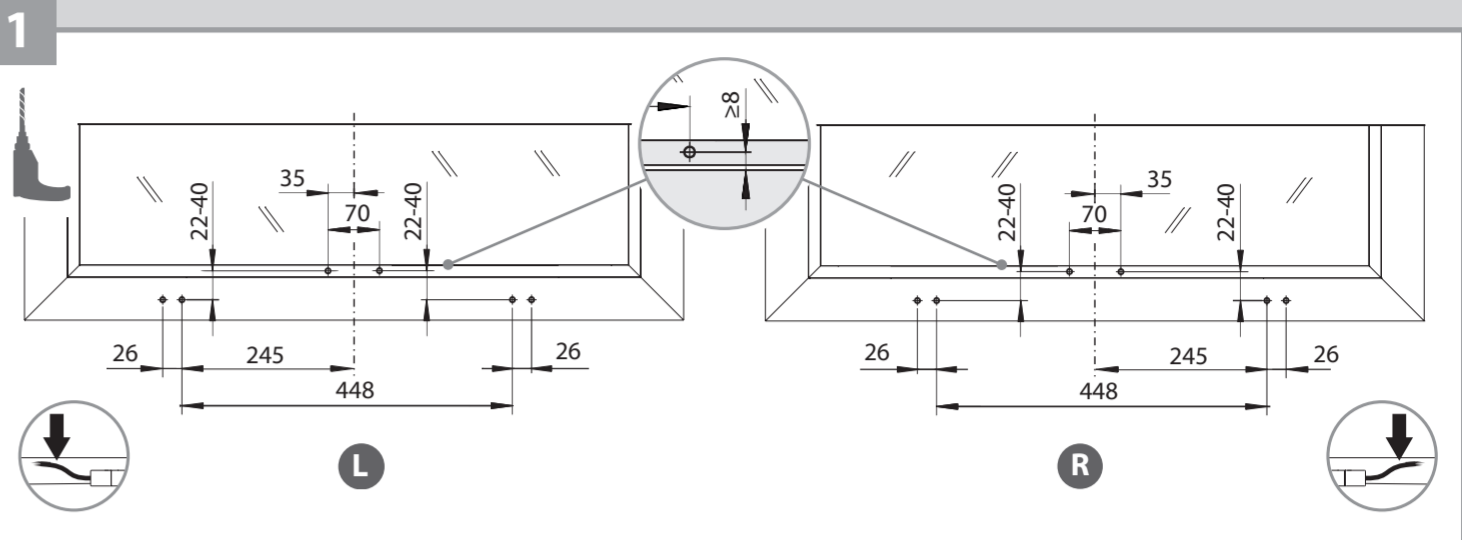

Slimchain für Parallel-Ausstellfenster

Slimchain for parallel outward opening windows

167033-00

GEZE GmbH
Reinhold-Vöster-Strasse 21-29
71229 Leonberg
Germany
Tel.: 0049 7152 203-0
Fax: 0049 7152 203-310
www.geze.com