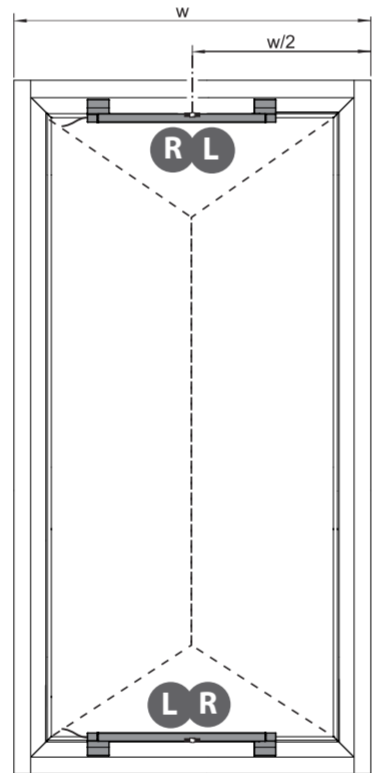

Slimchain für Parallel-Ausstellfenster

Slimchain for parallel outward opening windows

167033-00

GEZE GmbH
Reinhold-Vöster-Strasse 21-29
71229 Leonberg
Germany
Tel.: 0049 7152 203-0
Fax: 0049 7152 203-310
www.geze.com