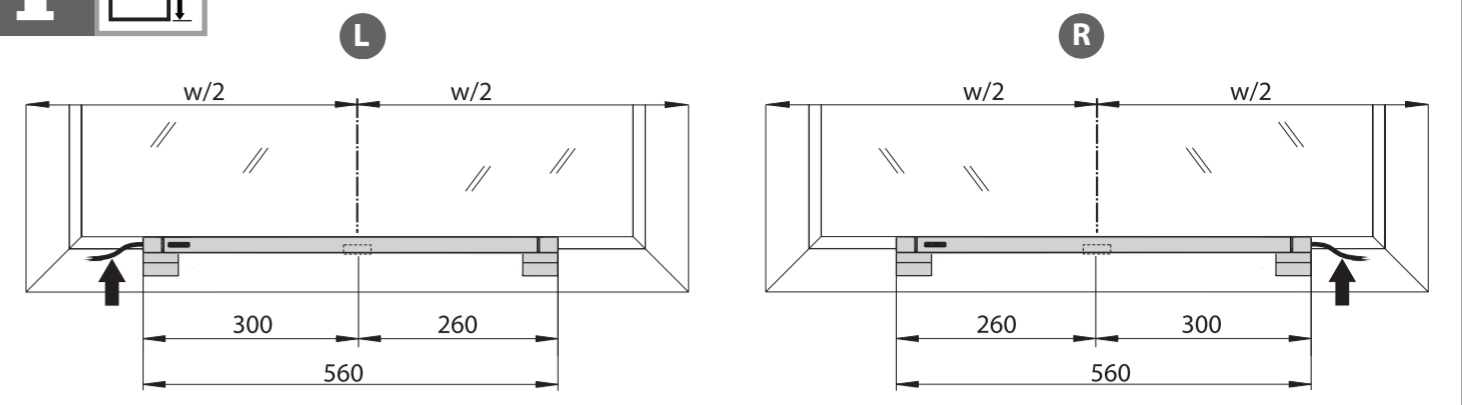

Slimchain für Parallel-Ausstellfenster

Slimchain for parallel outward opening windows

167033-00

GEZE GmbH
Reinhold-Vöster-Strasse 21-29
71229 Leonberg
Germany
Tel.: 0049 7152 203-0
Fax: 0049 7152 203-310
www.geze.com