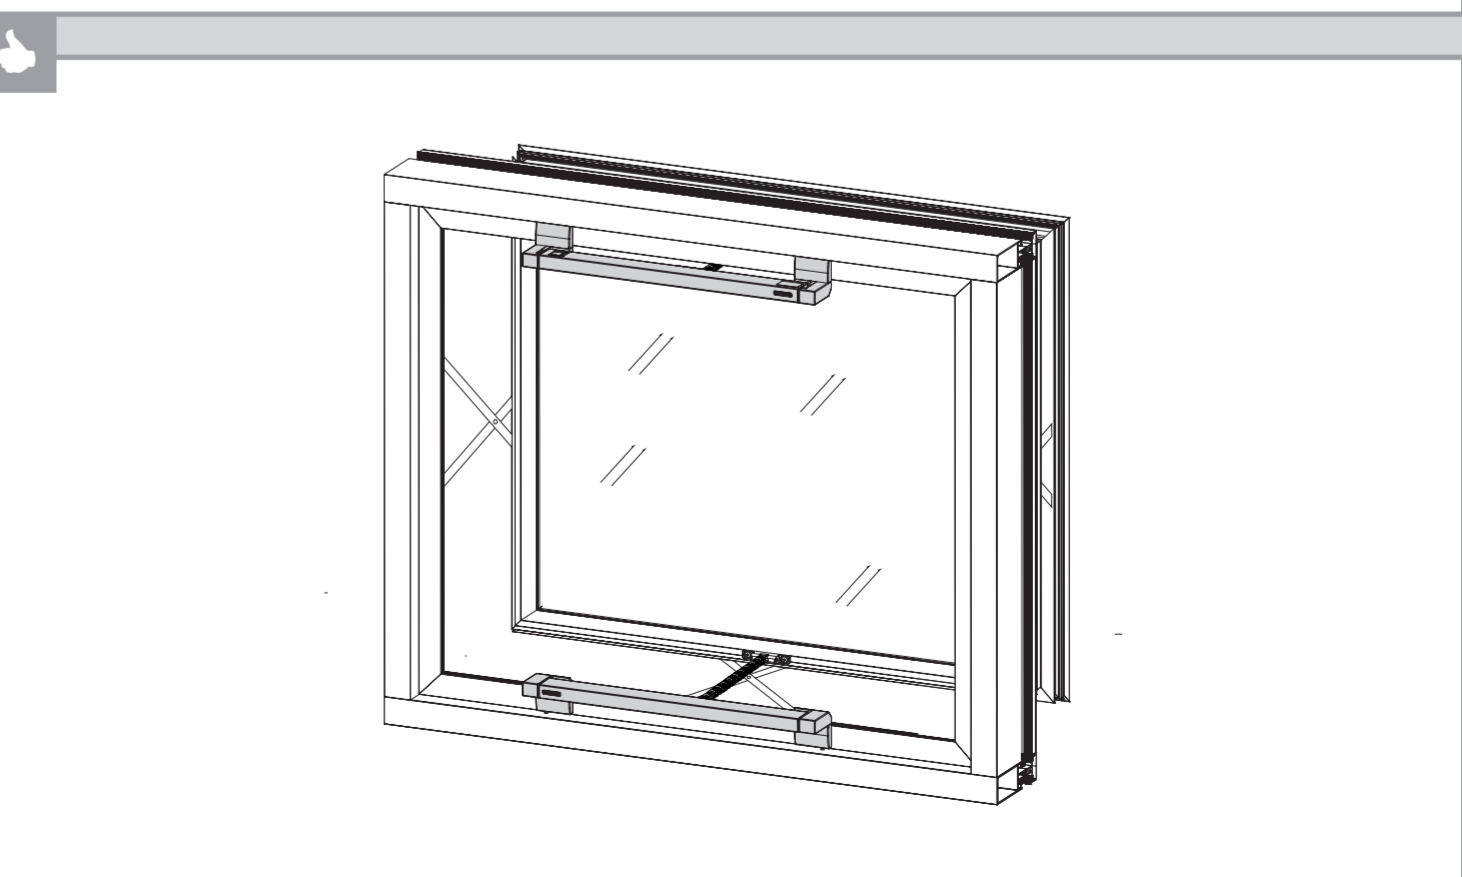

Slimchain für Parallel-Ausstellfenster

Slimchain for parallel outward opening windows

167033-00

GEZE GmbH
Reinhold-Vöster-Strasse 21-29
71229 Leonberg
Germany
Tel.: 0049 7152 203-0
Fax: 0049 7152 203-310
www.geze.com