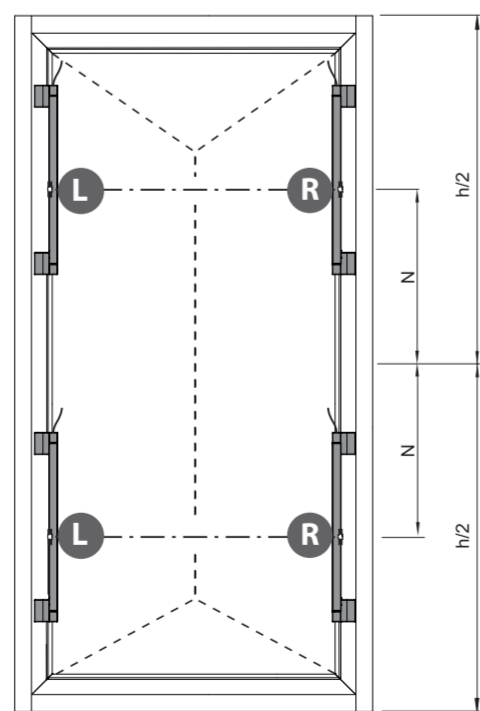

Slimchain für Parallel-Ausstellfenster

Slimchain for parallel outward opening windows

167033-00

GEZE GmbH
Reinhold-Vöster-Strasse 21-29
71229 Leonberg
Germany
Tel.: 0049 7152 203-0
Fax: 0049 7152 203-310
www.geze.com