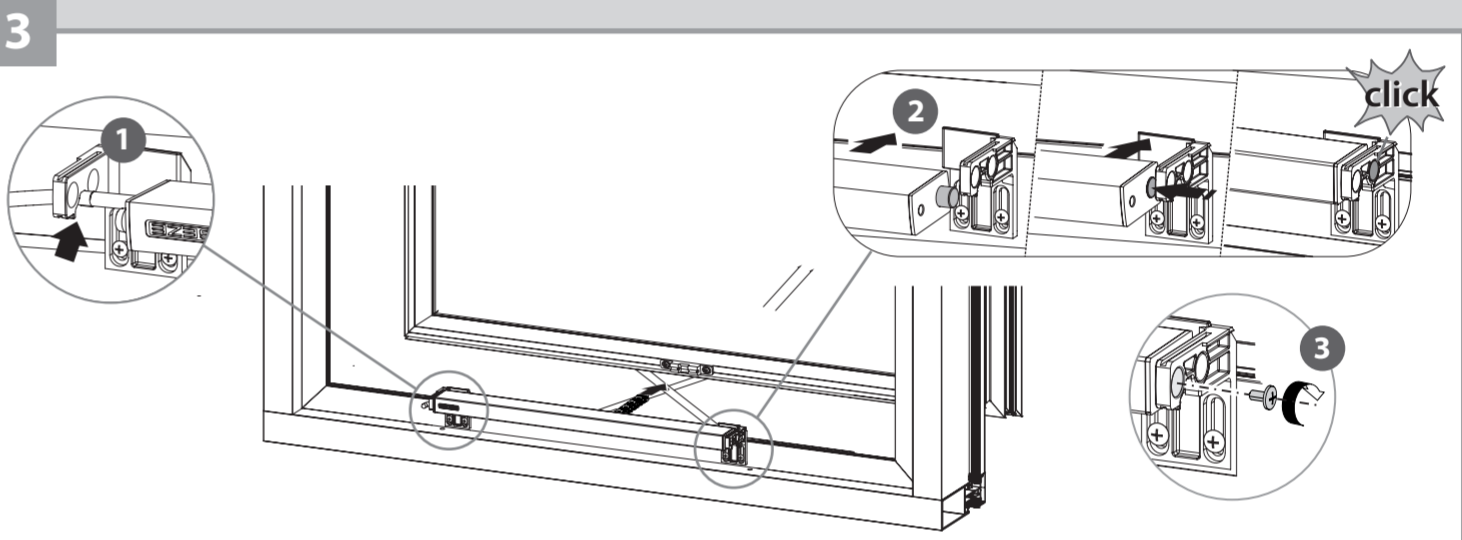

Slimchain für Parallel-Ausstellfenster

Slimchain for parallel outward opening windows

167033-00

GEZE GmbH
Reinhold-Vöster-Strasse 21-29
71229 Leonberg
Germany
Tel.: 0049 7152 203-0
Fax: 0049 7152 203-310
www.geze.com