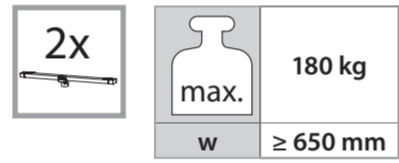

Slimchain für Parallel-Ausstellfenster

Slimchain for parallel outward opening windows

167033-00

GEZE GmbH
Reinhold-Vöster-Strasse 21-29
71229 Leonberg
Germany
Tel.: 0049 7152 203-0
Fax: 0049 7152 203-310
www.geze.com