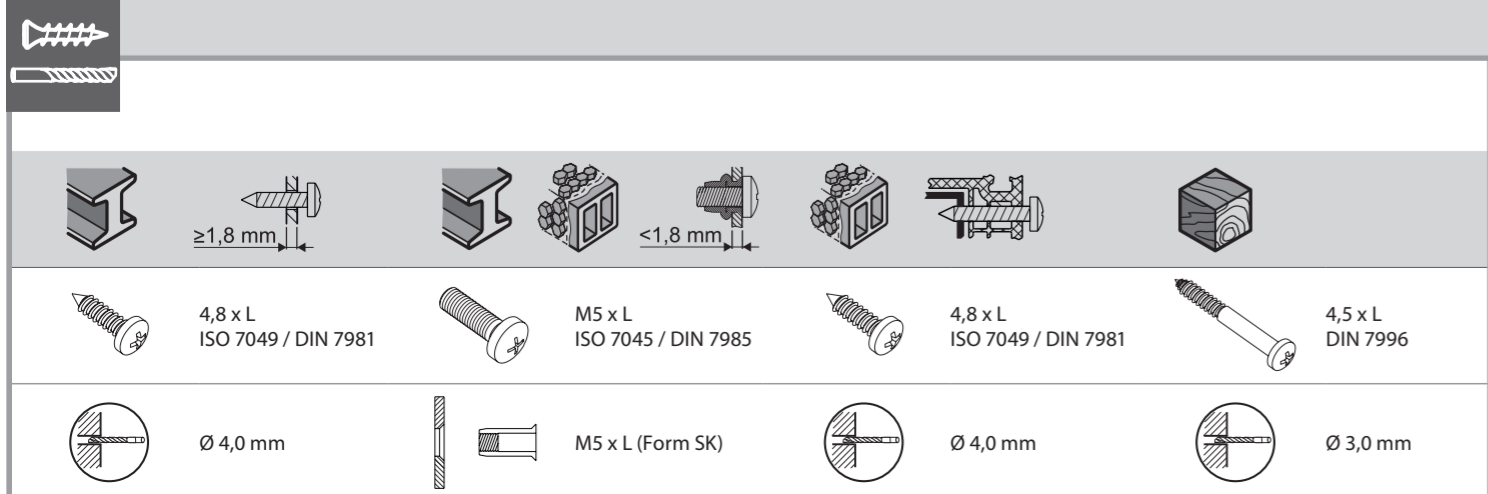

Slimchain für Parallel-Ausstellfenster

Slimchain for parallel outward opening windows

167033-00

GEZE GmbH
Reinhold-Vöster-Strasse 21-29
71229 Leonberg
Germany
Tel.: 0049 7152 203-0
Fax: 0049 7152 203-310
www.geze.com