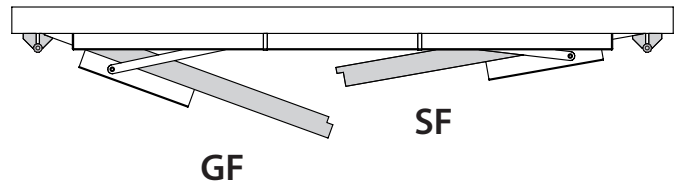

Feststelleinheit
Hold-open unit
Dispositif d'arrêt

ISM

118440-01

GEZE

1

ISM

ISM / BG

ISM BOXER