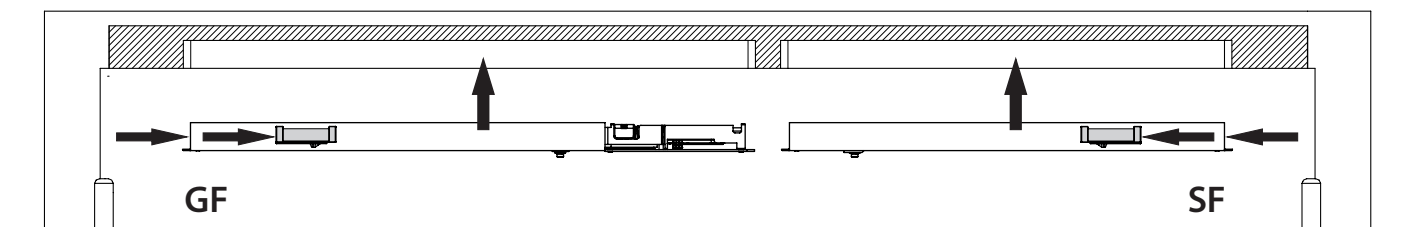

Feststelleinheit
Hold-open unit
Dispositif d'arrêt

ISM

118440-01

GEZE

1

ISM

ISM / BG

ISM BOXER