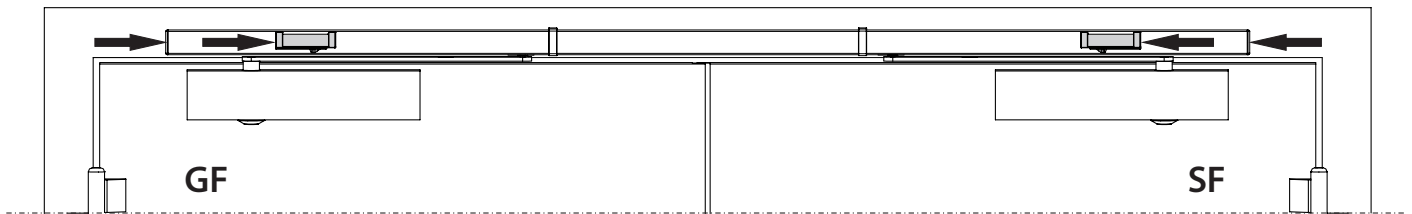

Feststelleinheit
Hold-open unit
Dispositif d'arrêt

ISM

118440-01

GEZE

1

ISM

ISM / BG

ISM BOXER