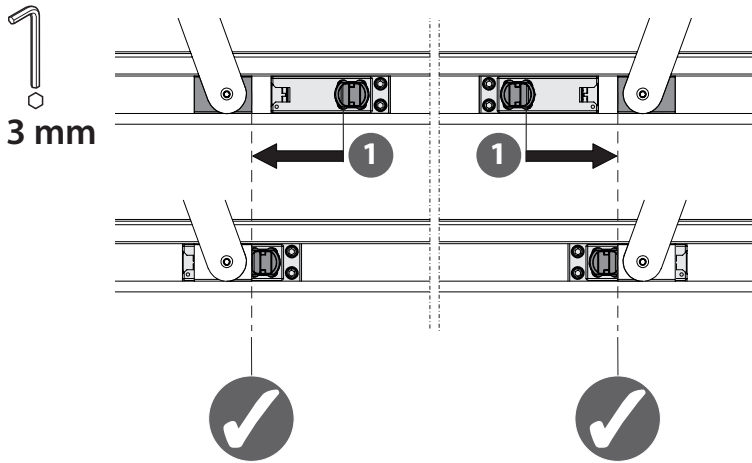

Feststelleinheit
Hold-open unit
Dispositif d'arrêt

ISM

118440-01

GEZE

1

ISM

ISM / BG

ISM BOXER

2

3

4