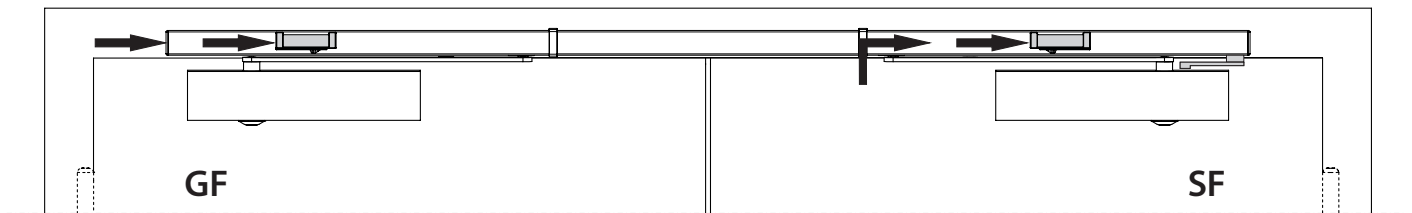

Feststelleinheit
Hold-open unit
Dispositif d'arrêt

ISM

118440-01

GEZE

1

ISM

ISM / BG

ISM BOXER