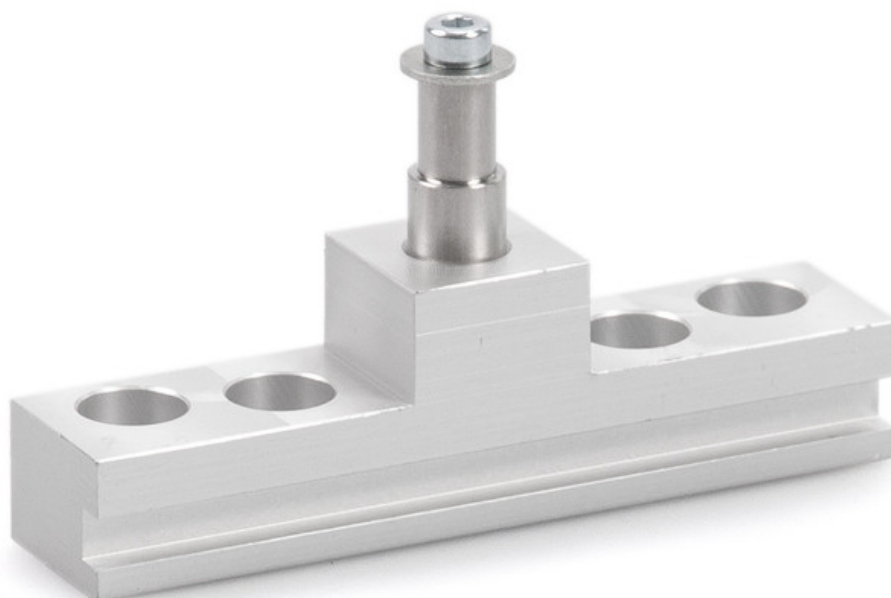

Fiche technique

Support pour fixation sur le vantail E 1500 NSK A-HU *

Pour le montage sur les fenêtres de toit des entraînements à vérin E 1500 N et E 250 NT

CHAMPS D'APPLICATION

→ Montage sur le bord de fermeture secondaire sur les fenêtres de toit de type Alcoa AA100 et de type Hueck VF 50/60

Support pour fixation sur le vantail E 1500 NSK A-HU *

CARACTÉRISTIQUES DU PRODUIT

→ Fixation facile

DONNÉES TECHNIQUES

Nom commercial Support pour fixation sur le vantail E 1500 NSK A-HU *

VARIANTES / INFORMATIONS COMMERCIALES

Désignation	Description	N° d'identification	Couleur
Support pour fixation sur le vantail E 1500 NSK A-HU *	pour le montage sur le bord de fermeture secondaire des fenêtres de toit (Alcoa AA 100, Hueck VF 50/60), également utilisable avec le E 250 NT	136189	EV1