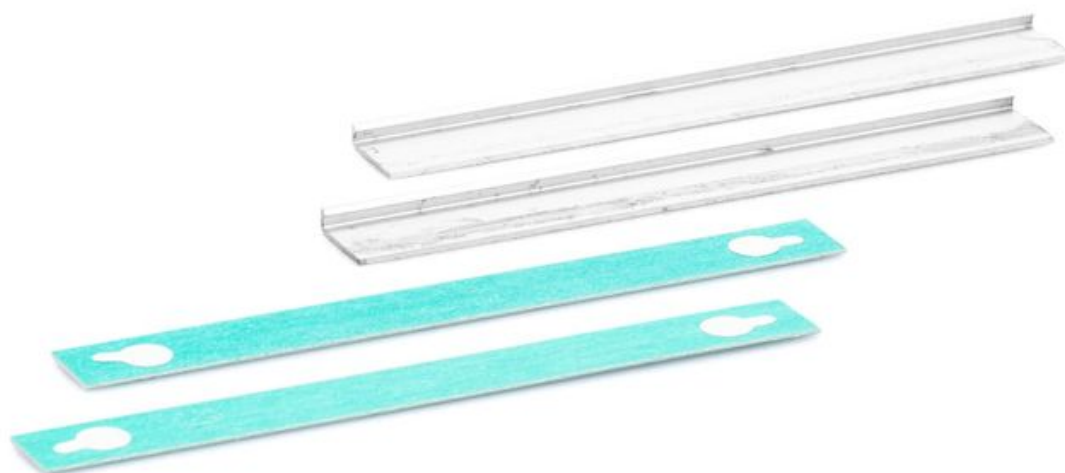

Fiche technique

Kit d'équerres

adhésives VSG *

Équerre adhésive pour VSG et pince de serrage pour porte en verre 45

CHAMPS D'APPLICATION

- Pour verres de sécurité composite
- Pour vantaux en verre avec pince de serrage pour portes en verre 45 mm
- Pour des poids de vantaux jusqu'à 140 kg

CARACTÉRISTIQUES DU PRODUIT

→ Équerre adhésive pour verres de sécurité composite pour la fixation dans les ferrures de serrage en verre

DONNÉES TECHNIQUES

Nom commercial	Kit d'équerres adhésives VSG *
----------------	--------------------------------

VARIANTES / INFORMATIONS COMMERCIALES

Désignation	Description	N° d'identification
Kit d'équerres adhésives VSG *	à utiliser avec du verre de sécurité feuilleté et pinces de serrage 45 mm, sans colle	133099