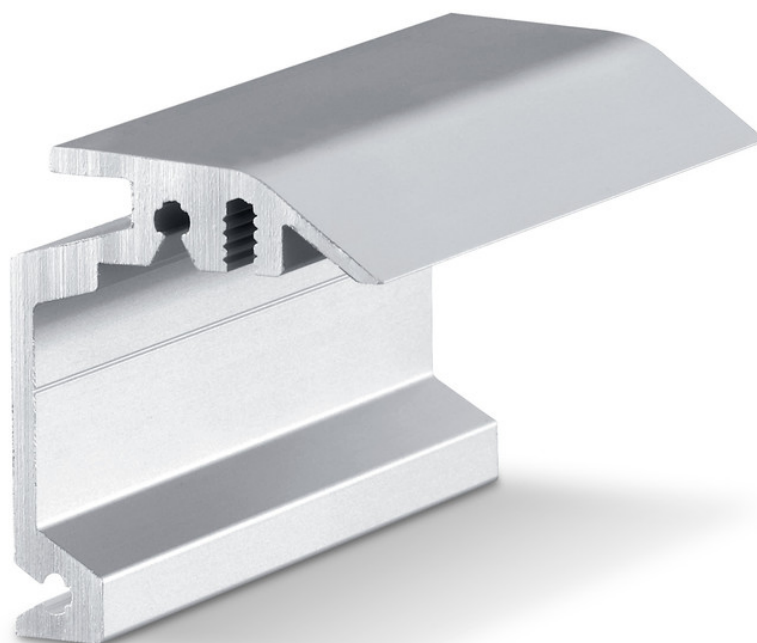

Fiche technique

Équerre murale

invisible Perlan

Équerre de fixation murale pour le montage mural caché de rails

CHAMPS D'APPLICATION

- Pour montage mural
- Pour les vantaux en bois d'une épaisseur de 37 mm
- Pour le montage caché
- Pour portes tout verre

CARACTÉRISTIQUES DU PRODUIT

→ Équerres de fixation murale pour le montage caché de rails sur le mur et pour des épaisseurs du vantail jusqu'à 37 mm

DONNÉES TECHNIQUES

Nom commercial	Équerre murale invisible Perlan
Couleur	EV1

VARIANTES / INFORMATIONS COMMERCIALES

Désignation	Description	N° d'identification	Couleur
Équerre murale invisible Perlan	pour les vantaux d'épaisseur max. de 37 mm	130463	finition inox
Équerre murale invisible Perlan	pour les vantaux d'épaisseur max. de 37 mm	130415	EV1
Équerre murale invisible Perlan	pour les vantaux d'épaisseur max. de 37 mm	130417	EV1
Équerre murale invisible Perlan	pour les vantaux d'épaisseur max. de 37 mm	130418	EV1
Équerre murale invisible Perlan	pour les vantaux d'épaisseur max. de 37 mm	130419	EV1
Équerre murale invisible Perlan	pour les vantaux d'épaisseur max. de 37 mm	130465	finition inox
Équerre murale invisible Perlan	pour les vantaux d'épaisseur max. de 37 mm	130466	finition inox
Équerre murale invisible Perlan	pour les vantaux d'épaisseur max. de 37 mm	130464	finition inox
Équerre murale invisible Perlan	pour les vantaux d'épaisseur max. de 37 mm	130414	EV1