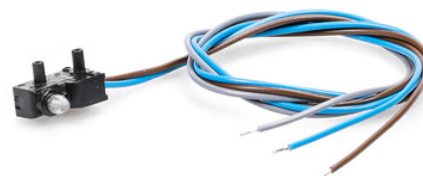

DONNÉES TECHNIQUES

Nom commercial	Contact au coude KFT
Dimensions	90 x 179 x 23 mm
Indice de protection	IP20
Type de montage	Montage en applique
Matière	PVC
Température de service	-20 - 85 °C

VARIANTES / INFORMATIONS COMMERCIALES

Désignation	Description	N° d'identification	Couleur	Dimensions	Type de montage
Contact au coude KFT	Design très plat, indice de protection IP20	114077	finition acier inox	90 x 179 x 23 mm	Montage en applique
Contact au coude KFT	Design très plat, indice de protection IP20	114078	blanc	90 x 179 x 23 mm	Montage en applique

ACCESSOIRES

PAROI ARRIÈRE KFT *

Pour le montage des boutons-poussoirs plats en plastique GEZE sur des surfaces planes

Désignation	Description	N° d'identification	Couleur	Dimensions	Type de montage
Paroi arrière pour contact au coude KFT *	Sans vis par ex. sur du verre, avec rubans adhésifs et chiffon de nettoyage	131219	blanc	90 x 180 x 11 mm	Mur, Fixation sur impostes en verre
Paroi arrière pour contact au coude KFT *	Sans vis par ex. sur du verre, avec rubans adhésifs et chiffon de nettoyage	131220	finition acier inox	90 x 180 x 11 mm	Mur, Fixation sur impostes en verre

CONTACT DE COMMUTATION IP67 POUR CONTACT AU COUDE KFT *

Accessoires pour le contact au coude en PVC

Désignation	N° d'identification	Dimensions
Contact de commutation IP67 pour contact au coude KFT *	114156	20 x 12 x 17.5 mm