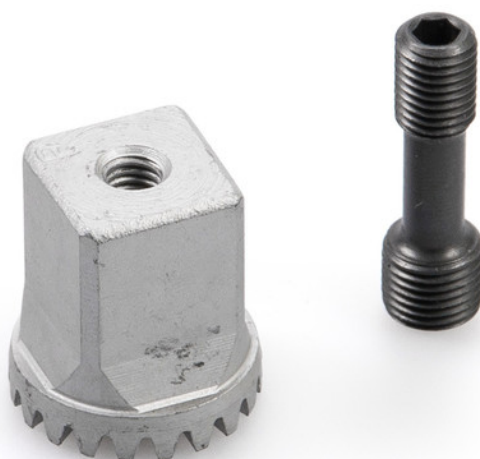

Fiche technique

Partie supérieure de

l'axe pivot de sol *

Avec carré pour porte à double action avec vis de serrage extensible

CHAMPS D'APPLICATION

→ Pour recouvrir le pivot de sol

**CARACTÉRISTIQUES DU PRODUIT**

→ Résistance à la corrosion

DONNÉES TECHNIQUES

Nom commercial	Partie supérieure de l'axe pivot de sol *
Maintien en ouverture des portes coupe-feu	Non

VARIANTES / INFORMATIONS COMMERCIALES

Désignation	Description	N° d'identification	Rallonge d'axe
Partie supérieure de l'axe du pivot de sol GEZE	Avec carré pour porte à double action avec vis de serrage extensible	053315	0 mm