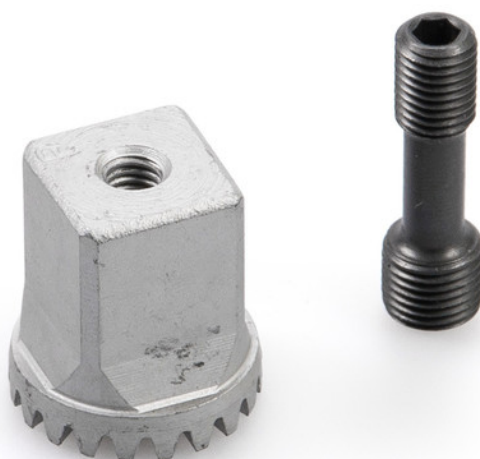

Fiche technique

Partie supérieure de

l'axe pivot de sol *

Avec carré pour porte à simple action avec vis de serrage extensible

CHAMPS D'APPLICATION

→ Portes battantes à simple action

CARACTÉRISTIQUES DU PRODUIT

→ Avec carré

DONNÉES TECHNIQUES

Nom commercial	Partie supérieure de l'axe pivot de sol *
Maintien en ouverture des portes coupe-feu	Non

VARIANTES / INFORMATIONS COMMERCIALES

Désignation	Description	N° d'identification	Rallonge d'axe
Partie supérieure de l'axe pivot de sol	Avec carré pour porte à simple action avec vis de serrage extensible	053960	15 mm
Partie supérieure de l'axe pivot de sol	Avec carré pour porte à simple action avec vis de serrage extensible	053954	0 mm
Partie supérieure de l'axe pivot de sol	Avec carré pour porte à simple action avec vis de serrage extensible	053957	5 mm
Partie supérieure de l'axe pivot de sol	Avec carré pour porte à simple action avec vis de serrage extensible	053956	5 mm
Partie supérieure de l'axe pivot de sol	Avec carré pour porte à simple action avec vis de serrage extensible	053964	25 mm
Partie supérieure de l'axe pivot de sol	Avec carré pour porte à simple action avec vis de serrage extensible	053963	20 mm
Partie supérieure de l'axe pivot de sol	Avec carré pour porte à simple action avec vis de serrage extensible	053965	25 mm
Partie supérieure de l'axe pivot de sol	Avec carré pour porte à simple action avec vis de serrage extensible	053961	15 mm
Partie supérieure de l'axe pivot de sol	Avec carré pour porte à simple action avec vis de serrage extensible	053959	10 mm
Partie supérieure de l'axe pivot de sol	Avec carré pour porte à simple action avec vis de serrage extensible	053962	20 mm
Partie supérieure de l'axe pivot de sol	Avec carré pour porte à simple action avec vis de serrage extensible	053958	10 mm
Partie supérieure de l'axe pivot de sol	Avec carré pour porte à simple action avec vis de serrage extensible	053955	0 mm