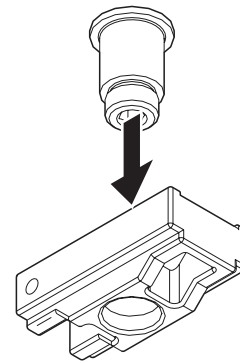

Öffnungsdämpfung 12 mm  
 Back check 12 mm  
 Amortissement  
 d'ouverture 12 mm

BOXER  
 2-4  
 3-6

129346-01

**GEZE**

1

2

3

4