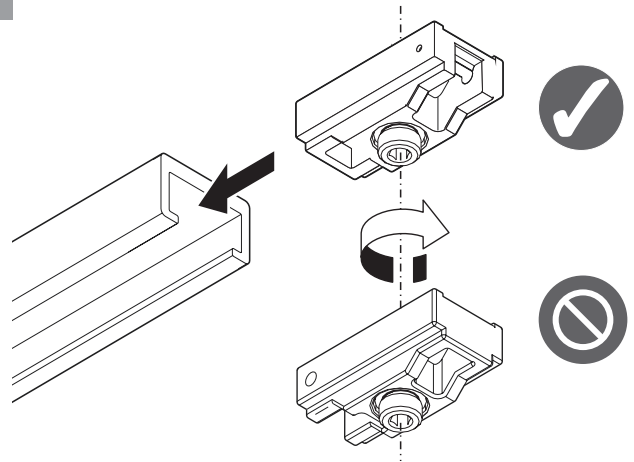

Öffnungsdämpfung 12 mm  
 Back check 12 mm  
 Amortissement  
 d'ouverture 12 mm

BOXER  
 2-4  
 3-6

129346-01

**GEZE**

1

2

3

4