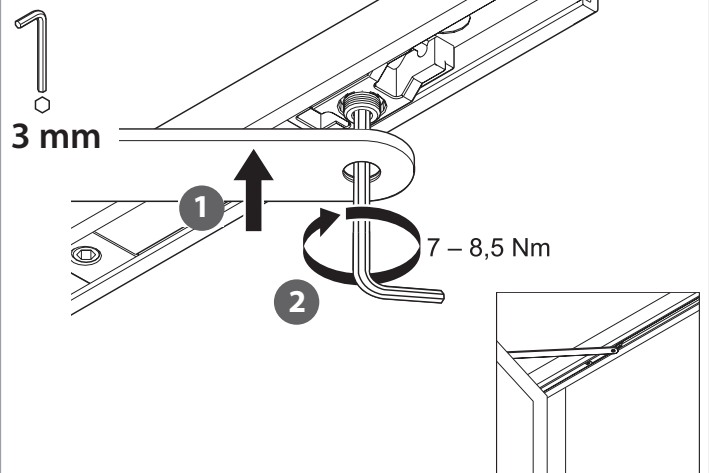

Öffnungsdämpfung 12 mm  
 Back check 12 mm  
 Amortissement  
 d'ouverture 12 mm

BOXER  
 2-4  
 3-6

129346-01

**GEZE**

1

2

3

4