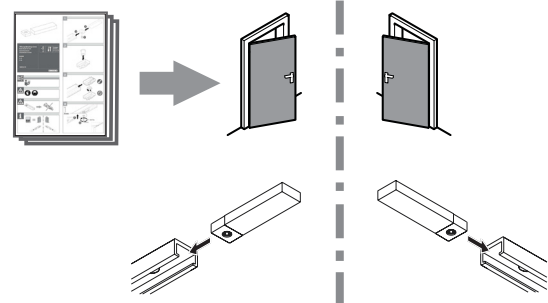

Öffnungsdämpfung 12 mm  
 Back check 12 mm  
 Amortissement  
 d'ouverture 12 mm

BOXER  
 2-4  
 3-6

129346-01

**GEZE**

1

2

3

4