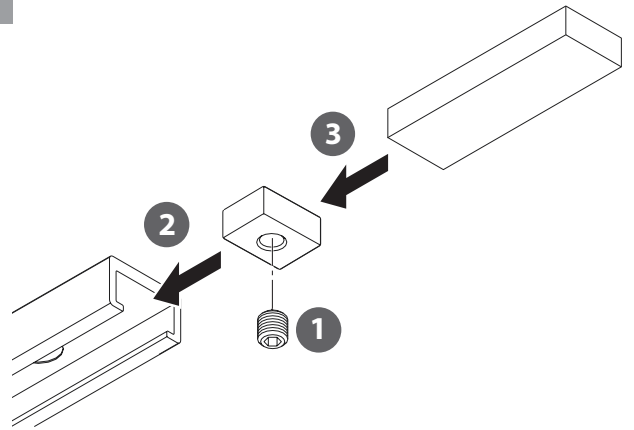

Öffnungsdämpfung 12 mm  
 Back check 12 mm  
 Amortissement  
 d'ouverture 12 mm

BOXER  
 2-4  
 3-6

129346-01

**GEZE**

1

2

3

4